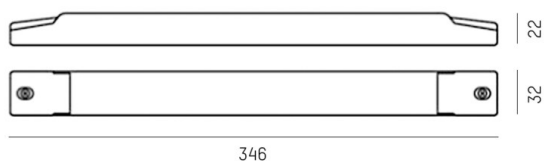

KONVERTER DIMMBAR KONST.
SPANNUNG

28-177924

ILLUSTRATION

DONNÉES TECHNIQUES

Puissance système [W]	80
Driver	avec driver
Tension [V]	24 VDC
Matériel	plastique
Longueur [mm]	346
Largeur [mm]	32
Hauteur [mm]	22
Indice de protection [IP]	IP20
Classe de protection	classe de protection II
Poids net [kg]	0,18
Couleur lumineaire	blanc
N° EAN	4062172177924
Durée de vie [h]	50 000
Nbre luminaires B16A	10

COURBE PHOTOMÉTRIQUE

Les valeurs indiquées sont des valeurs assignées. La puissance et le flux lumineux sous soumis à une tolérance d'environ 10 %. Tolérance de la température de couleur : +/- 150 K. Sauf indication contraire, les valeurs s'appliquent à une température ambiante de 25 °C.