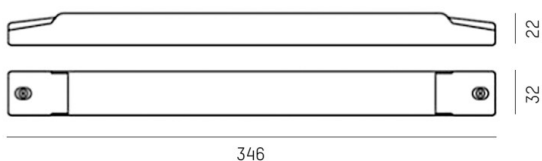

KONVERTER DIMMBAR KONST.  
SPANNUNG

28-177924

DISEGNO

DETTAGLI TECNICI

Potenza sistema [W]	80
Alimentatore	con alimentatore
classe di tensione [V]	24 VDC
Materiale	plastica
lunghezza [mm]	346
larghezza [mm]	32
altezza [mm]	22
classe di protezione[IP]	IP20
classe di protezione	classe di protezione II
peso netto [kg]	0,18
Colore lampada	bianco
cod.EAN	4062172177924
durata di vita [h]	50 000
quantità lampade B16A	10