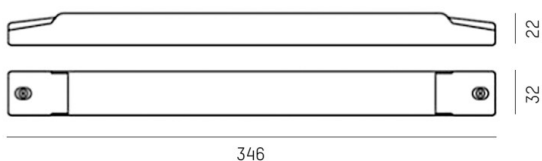

KONVERTER DIMMBAR KONST.
SPANNUNG

28-177924

DISEGNO

DETTAGLI TECNICI

Potenza sistema [W]	80
Alimentatore	con alimentatore
classe di tensione [V]	24 VDC
Materiale	plastica
lunghezza [mm]	346
larghezza [mm]	32
altezza [mm]	22
classe di protezione[IP]	IP20
classe di protezione	classe di protezione II
peso netto [kg]	0,18
Colore lampada	bianco
cod.EAN	4062172177924
durata di vita [h]	50 000
quantità lampade B16A	10