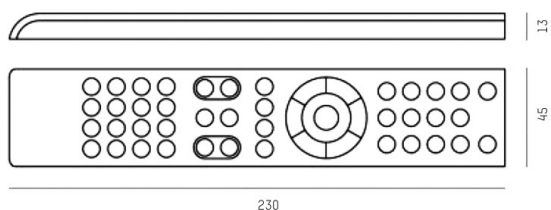

STEUERUNG

28-195967

ILLUSTRATION

DONNÉES TECHNIQUES

Gradation non dimmable
Matériel plastique

Longueur [mm] 230
Largeur [mm] 45
Hauteur [mm] 13
Indice de protection [IP] IP20
Poids net [kg] 0,15

Couleur luminaire noir
N° EAN 4052899195967

COURBE PHOTOMÉTRIQUE

Les valeurs indiquées sont des valeurs assignées. La puissance et le flux lumineux sous soumis à une tolérance d'environ 10 %. Tolérance de la température de couleur : +/- 150 K. Sauf indication contraire, les valeurs s'appliquent à une température ambiante de 25 °C.