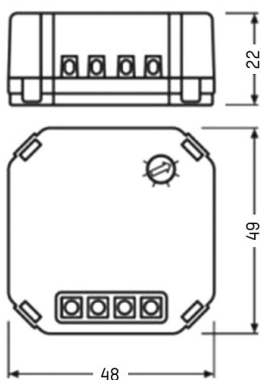

STEUERUNG

28-631625

DALI PCU interfaccia DALI-PUSH DIM

DISEGNO

DETTAGLI TECNICI

Potenza sistema [W]	2
Alimentatore	con alimentatore
classe di tensione [V]	220-240V 50/60Hz
Materiale	plastica
lunghezza [mm]	49
larghezza [mm]	48
altezza [mm]	22
classe di protezione [IP]	IP20
classe di protezione	classe di protezione II
peso netto [kg]	0,04
Colore lampada	bianco
cod.EAN	4052899631625

CURVA DISTRIBUZIONE LUCE

I valori indicati sono nominali. Tolleranza della potenza e del flusso luminoso +/- 10%. Tolleranza della temperatura colore: +/- 150 K. I valori sono riferiti ad una temperatura ambiente di 25°C, salvo diversa indicazione.