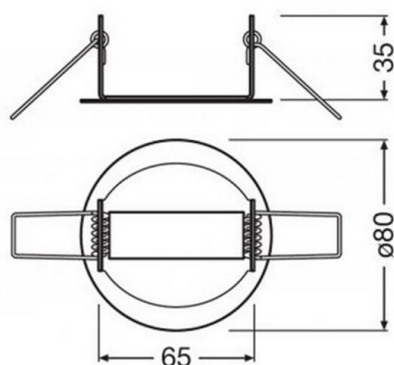

STEUERUNG

28-920293

ILLUSTRATION

COURBE PHOTOMÉTRIQUE

DONNÉES TECHNIQUES

Gradation	non dimmable
Matériel	plastique
Hauteur [mm]	36
Diamètre [mm]	80
Découpe plafond [mm]	68
Indice de protection [IP]	IP20
Poids net [kg]	0,08
Couleur lumineaire	blanc
N° EAN	4052899920293