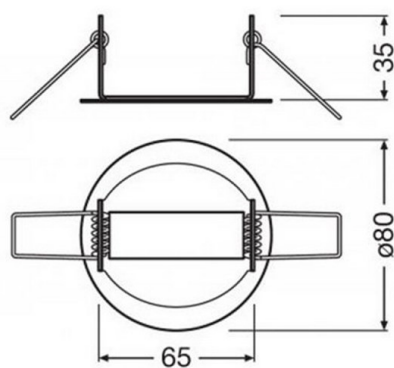

STEUERUNG

28-920293

ILLUSTRATION

COURBE PHOTOMÉTRIQUE

DONNÉES TECHNIQUES

Gradation	non dimmable
Matériel	plastique
Hauteur [mm]	36
Diamètre [mm]	80
Découpe plafond [mm]	68
Indice de protection [IP]	IP20
Poids net [kg]	0,08
Couleur lumineaire	blanc
N° EAN	4052899920293