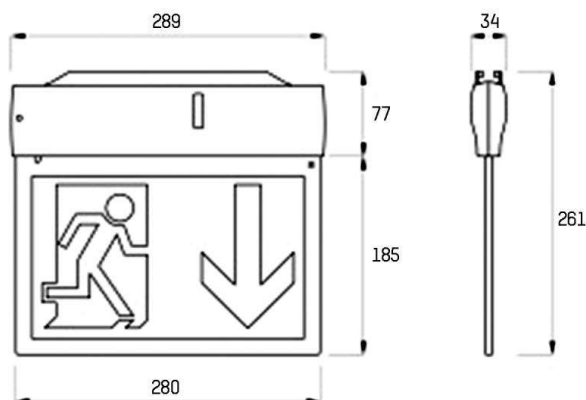

LYRA EVO

282-lv32n30abr

LYRA EVO NOTLICHTLEUCHTE aus Kunststoff, grau, Lichtaustritt direkt, IP40, Gehäuse aus selbstverlöschendem Kunststoff, Aufladezeit: 12h, Erkennungsreichweite 32m, inkl. Piktogramm (1x links, 1x rechts, 2x nach unten), inkl. Decken- / Wandbefestigung (parallel zur Wand), Brenndauer 3h, inkl. Konverter

SKIZZE

TECHNISCHE DETAILS

Systemleistung [W]	2
Leuchtmittel	LED
Lichtstrom [lm]	300
Lichtfarbe [K]	6000K
CRI	>80
Betriebsgerät	mit Betriebsgerät
Dimmbarkeit	nicht dimmbar
Lichtaustritt	direkt
Spannung [V]	220-240V 50/60Hz
Material	Kunststoff
Länge [mm]	289
Breite [mm]	34
Höhe [mm]	261
Schutzart [IP]	IP40
Schutzklasse	Schutzklasse II
Stoßfestigkeit	IK08
Nettogewicht [kg]	1,20
Farbe Leuchte	weiß
EAN-Nummer	8021046015348