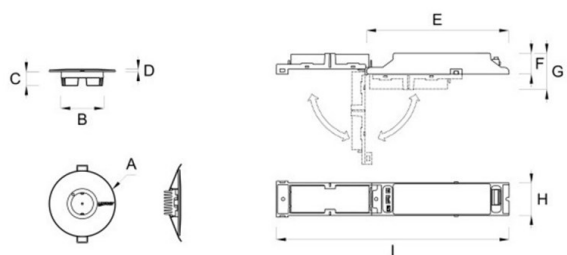

VIALED EVO

282-ve03f30abr

VIALED EVO NOTLICHTLEUCHTE aus Kunststoff, weiß, ähnlich RAL 9010, Lichtaustritt direkt, IP20, Notlicht, für Raumdeckenhöhe bis zu 3m geeignet, Aufladezeit: 12h, Brenndauer: 3h, inkl. Konverter

ILLUSTRATION

A=85mm B=55mm C=18mm D=3,2mm
E=182mm F=27mm G=47mm H=46mm I=297mm

DONNÉES TECHNIQUES

Puissance système [W]	5
Source lumineuse	LED
Flux lumineux [lm]	320
Température de couleur [K]	6000K
Optique	lentille en plastique de haute qualité
Driver	avec driver
Gradation	non dimmable
Emission de lumière	direct
Tension [V]	220-240V 50/60Hz
Matériel	plastique
Hauteur [mm]	21
Diamètre [mm]	85
Découpe plafond [mm]	60
Hauteur d'encastrement [mm]	48
Indice de protection [IP]	IP20
Classe de protection	classe de protection II
Indice de résistance aux chocs	IK07
Poids net [kg]	0,60
Couleur luminaire	blanc
RAL	9010
N° EAN	8021046040258