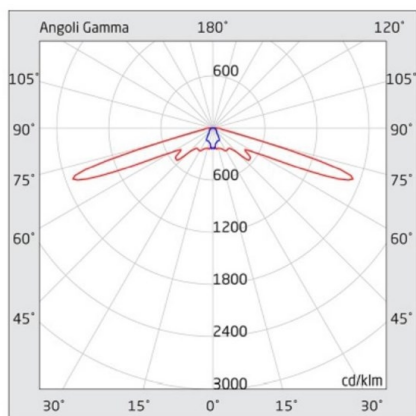

ILLUSTRATION

A=85mm B=55mm C=18mm D=3,2mm
E=182mm F=27mm G=47mm H=46mm I=297mm

DONNÉES TECHNIQUES

Puissance système [W]	5
Source lumineuse	LED
Flux lumineux [lm]	320
Température de couleur [K]	6000K
Optique	lentille en plastique de haute qualité
Driver	avec driver
Gradation	non dimmable
Emission de lumière	direct
Tension [V]	220-240V 50/60Hz
Matériel	plastique
Hauteur [mm]	21
Diamètre [mm]	85
Découpe plafond [mm]	60
Hauteur d'encastrement [mm]	48
Indice de protection [IP]	IP20
Classe de protection	classe de protection II
Indice de résistance aux chocs	IK07
Poids net [kg]	0,60
Couleur luminaire	blanc
RAL	9010
N° EAN	8021046040258

COURBE PHOTOMÉTRIQUE

Les valeurs indiquées sont des valeurs assignées. La puissance et le flux lumineux sous soumis à une tolérance d'environ 10 %. Tolérance de la température de couleur : +/- 150 K. Sauf indication contraire, les valeurs s'appliquent à une température ambiante de 25 °C.