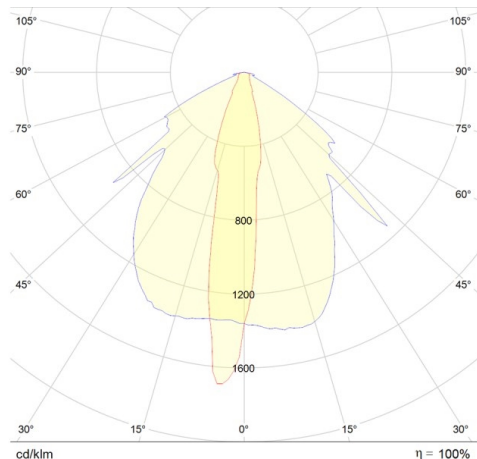

VIALED HIGH

282-vh03f30abr

VIALED HIGH NOTLICHTLEUCHE aus Kunststoff, weiß, ähnlich RAL 9010, Lichtaustritt direkt, IP20, Notlicht, für Raumdeckenhöhe bis zu 10m geeignet, Aufladezeit: 12h, Brenndauer: 3h, inkl. Konverter

ILLUSTRATION

DONNÉES TECHNIQUES

Puissance système [W]	5
Source lumineuse	LED
Flux lumineux [lm]	320
Température de couleur [K]	6000K
Optique	lentille en plastique de haute qualité
Driver	avec driver
Gradation	non dimmable
Emission de lumière	direct
Tension [V]	220-240V 50/60Hz
Matériel	plastique
Hauteur [mm]	21
Diamètre [mm]	85
Découpe plafond [mm]	60
Hauteur d'encastrement [mm]	48
Indice de protection [IP]	IP20
Classe de protection	classe de protection II
Indice de résistance aux chocs	IK07
Poids net [kg]	0,70
Couleur luminaire	blanc
RAL	9010
N° EAN	8021046040371

COURBE PHOTOMÉTRIQUE

Les valeurs indiquées sont des valeurs assignées. La puissance et le flux lumineux sous soumis à une tolérance d'environ 10 %. Tolérance de la température de couleur : +/- 150 K. Sauf indication contraire, les valeurs s'appliquent à une température ambiante de 25 °C.