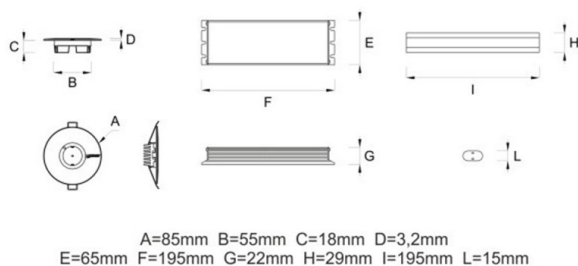

VIALED HIGH

282-vh03f30abr

VIALED HIGH NOTLICHTLEUCHE aus Kunststoff, weiß, ähnlich RAL 9010, Lichtaustritt direkt, IP20, Notlicht, für Raumdeckenhöhe bis zu 10m geeignet, Aufladezeit: 12h, Brenndauer: 3h, inkl. Konverter

ILLUSTRATION

DONNÉES TECHNIQUES

Puissance système [W]	5
Source lumineuse	LED
Flux lumineux [lm]	320
Température de couleur [K]	6000K
Optique	lentille en plastique de haute qualité
Driver	avec driver
Gradation	non dimmable
Emission de lumière	direct
Tension [V]	220-240V 50/60Hz
Matériel	plastique
Hauteur [mm]	21
Diamètre [mm]	85
Découpe plafond [mm]	60
Hauteur d'encastrement [mm]	48
Indice de protection [IP]	IP20
Classe de protection	classe de protection II
Indice de résistance aux chocs	IK07
Poids net [kg]	0,70
Couleur luminaire	blanc
RAL	9010
N° EAN	8021046040371

COURBE PHOTOMÉTRIQUE

Les valeurs indiquées sont des valeurs assignées. La puissance et le flux lumineux sous soumis à une tolérance d'environ 10 %. Tolérance de la température de couleur : +/- 150 K. Sauf indication contraire, les valeurs s'appliquent à une température ambiante de 25 °C.