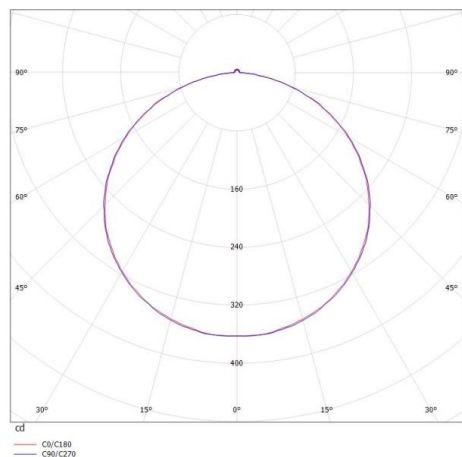

PREMIUM

283-240965nw

STRIPE flessibile PREMIUM LED, IP65 con rivestimento al plasma, per metro, 120 LED SMD2835/metro, 9W/metro, separabile ogni 5cm, montaggio con nastro biadesivo 3M, escl. convertitore, CRI>90, 4000K, ATTENZIONE: lunghezza massima per punto di alimentazione 10m

DISEGNO

DETTAGLI TECNICI

tipo di lampadina	SMD LED 9W PRO METER
flusso luminoso [lm]	1134
temperatura colore [K]	4000K
CRI	>90
Alimentatore	senza alimentatore
Dimmerabilità	vedi alimentatore
area di emissione luce	diretta
ang.del fascio lumin.[°]	120°
classe di tensione [V]	24 VDC
Materiale	plastica
lunghezza [mm]	30000
larghezza [mm]	8
altezza [mm]	1,4
classe di protezione[IP]	IP65
classe di protezione	classe di protezione III
peso netto [kg]	0,35
cod.EAN	9010506618860
durata di vita [h]	L80 B10 20 000
cl. efficienza energ.	F

CURVA DISTRIBUZIONE LUCE

I valori indicati sono nominali. Tolleranza della potenza e del flusso luminoso +/- 10%. Tolleranza della temperatura colore: +/- 150 K. I valori sono riferiti ad una temperatura ambiente di 25°C, salvo diversa indicazione.