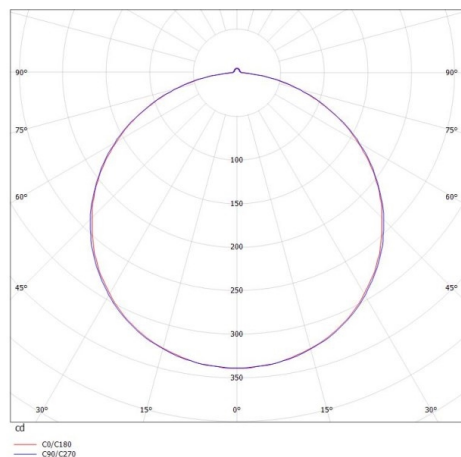

PREMIUM

283-240965uwwkonf

STRIPE flessibile PREMIUM LED, IP65 con rivestimento al plasma, per metro, 120 LED SMD2835/metro, 9W/metro, separabile ogni 5cm, montaggio con nastro biadesivo 3M, escl. convertitore, CRI>90, 2700K, ATTENZIONE: lunghezza massima per punto di alimentazione 10m

DISEGNO

DETTAGLI TECNICI

tipo di lampadina	SMD LED 9W PRO METER
flusso luminoso [lm]	1054
temperatura colore [K]	2700K
CRI	>90
Alimentatore	senza alimentatore
Dimmerabilità	vedi alimentatore
area di emissione luce	diretta
ang.del fascio lumin.[°]	120°
classe di tensione [V]	24 VDC
Materiale	plastica
lunghezza [mm]	1000
larghezza [mm]	8
altezza [mm]	1,4
classe di protezione[IP]	IP65
classe di protezione	classe di protezione III
peso netto [kg]	0,70
cod.EAN	9008905803741
durata di vita [h]	L80 B10 20 000
cl. efficienza energ.	F

CURVA DISTRIBUZIONE LUCE

I valori indicati sono nominali. Tolleranza della potenza e del flusso luminoso +/- 10%. Tolleranza della temperatura colore: +/- 150 K. I valori sono riferiti ad una temperatura ambiente di 25°C, salvo diversa indicazione.