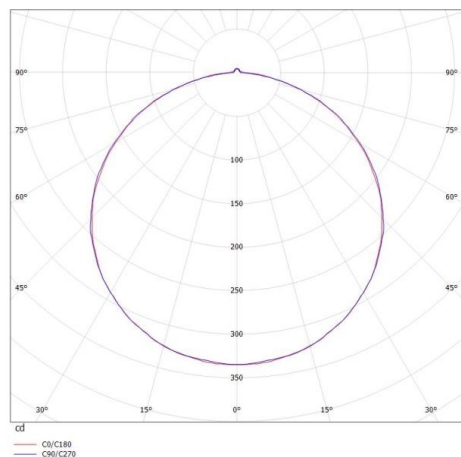

PREMIUM

283-240965ww

STRIPE flessibile PREMIUM LED, IP65 con rivestimento al plasma, per metro, 120 LED SMD2835/metro, 9W/metro, separabile ogni 5cm, montaggio con nastro biadesivo 3M, escl. convertitore, CRI>90, 3000K, ATTENZIONE: lunghezza massima per punto di alimentazione 10m

DISEGNO

DETTAGLI TECNICI

tipo di lampadina	SMD LED 9W PRO METER
flusso luminoso [lm]	1058
temperatura colore [K]	3000K
CRI	>90
Alimentatore	senza alimentatore
Dimmerabilità	vedi alimentatore
area di emissione luce	diretta
ang.del fascio lumin.[°]	120°
classe di tensione [V]	24 VDC
Materiale	plastica
lunghezza [mm]	30000
larghezza [mm]	8
altezza [mm]	1,4
classe di protezione[IP]	IP65
classe di protezione	classe di protezione III
peso netto [kg]	0,35
cod.EAN	9010506618839
durata di vita [h]	L80 B10 20 000
cl. efficienza energ.	F

CURVA DISTRIBUZIONE LUCE

I valori indicati sono nominali. Tolleranza della potenza e del flusso luminoso +/- 10%. Tolleranza della temperatura colore: +/- 150 K. I valori sono riferiti ad una temperatura ambiente di 25°C, salvo diversa indicazione.