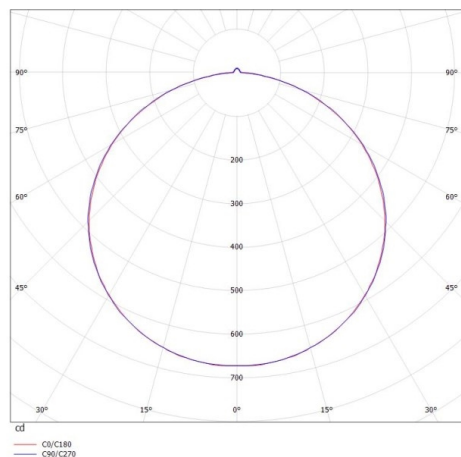

PREMIUM

283-241865nwkonf

STRIPE flessibile PREMIUM LED, IP65 con rivestimento al plasma, per metro, 120 LED SMD2835/metro, 18W/metro, separabile ogni 5cm, montaggio con nastro biadesivo 3M, escl. convertitore, CRI>90, 4000K, ATTENZIONE: lunghezza massima per punto di alimentazione 6m

DISEGNO

DETTAGLI TECNICI

tipo di lampadina	SMD LED 18W PRO METER
flusso luminoso [lm]	2148
temperatura colore [K]	4000K
CRI	>90
Alimentatore	senza alimentatore
Dimmerabilità	vedi alimentatore
area di emissione luce	diretta
ang.del fascio lumin.[°]	120°
classe di tensione [V]	24 VDC
Materiale	plastica
lunghezza [mm]	1000
larghezza [mm]	8
altezza [mm]	1,4
classe di protezione[IP]	IP65
classe di protezione	classe di protezione III
peso netto [kg]	0,36
cod.EAN	9008905779985
durata di vita [h]	L80 B10 20 000
cl. efficienza energ.	F

CURVA DISTRIBUZIONE LUCE

I valori indicati sono nominali. Tolleranza della potenza e del flusso luminoso +/- 10%. Tolleranza della temperatura colore: +/- 150 K. I valori sono riferiti ad una temperatura ambiente di 25°C, salvo diversa indicazione.