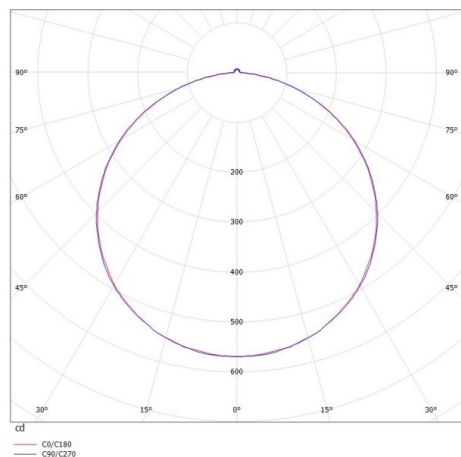

PREMIUM

283-241865uuwwkonf

STRIPE flessibile PREMIUM LED, IP65 con rivestimento al plasma, per metro, 120 LED SMD2835/metro, 18W/metro, separabile ogni 5cm, montaggio con nastro biadesivo 3M, escl. convertitore, CRI>90, 2500K, ATTENZIONE: lunghezza massima per punto di alimentazione 6m

DISEGNO

DETTAGLI TECNICI

tipo di lampadina	SMD LED 18W PRO METER
flusso luminoso [lm]	1755
temperatura colore [K]	2500K
CRI	>90
Alimentatore	senza alimentatore
Dimmerabilità	vedi alimentatore
area di emissione luce	diretta
ang.del fascio lumin.[°]	120°
classe di tensione [V]	24 VDC
Materiale	plastica
lunghezza [mm]	1000
larghezza [mm]	8
altezza [mm]	1,4
classe di protezione[IP]	IP65
classe di protezione III	classe di protezione III
peso netto [kg]	0,70
cod.EAN	9010506372007
durata di vita [h]	L80 B10 20 000
cl. efficienza energ.	F

CURVA DISTRIBUZIONE LUCE

I valori indicati sono nominali. Tolleranza della potenza e del flusso luminoso +/- 10%. Tolleranza della temperatura colore: +/- 150 K. I valori sono riferiti ad una temperatura ambiente di 25°C, salvo diversa indicazione.