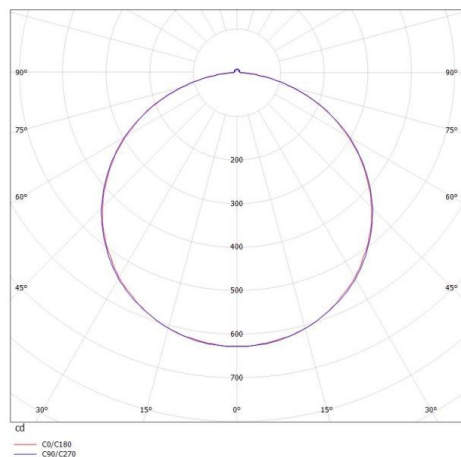

PREMIUM

283-241865uww

STRIPE flessibile PREMIUM LED, IP65 con rivestimento al plasma, per metro, 120 LED SMD2835/metro, 18W/metro, separabile ogni 5cm, montaggio con nastro biadesivo 3M, escl. convertitore, CRI>90, 2700K, ATTENZIONE: lunghezza massima per punto di alimentazione 6m

DISEGNO

DETTAGLI TECNICI

tipo di lampadina	SMD LED 18W PRO METER
flusso luminoso [lm]	1934
temperatura colore [K]	2700K
CRI	>90
Alimentatore	senza alimentatore
Dimmerabilità	vedi alimentatore
area di emissione luce	diretta
ang.del fascio lumin.[°]	120°
classe di tensione [V]	24 VDC
Materiale	plastica
lunghezza [mm]	30000
larghezza [mm]	8
altezza [mm]	1,4
classe di protezione[IP]	IP65
classe di protezione III	classe di protezione III
peso netto [kg]	0,34
cod.EAN	9010506618662
durata di vita [h]	L80 B10 20 000
cl. efficienza energ.	F

CURVA DISTRIBUZIONE LUCE

I valori indicati sono nominali. Tolleranza della potenza e del flusso luminoso +/- 10%. Tolleranza della temperatura colore: +/- 150 K. I valori sono riferiti ad una temperatura ambiente di 25°C, salvo diversa indicazione.