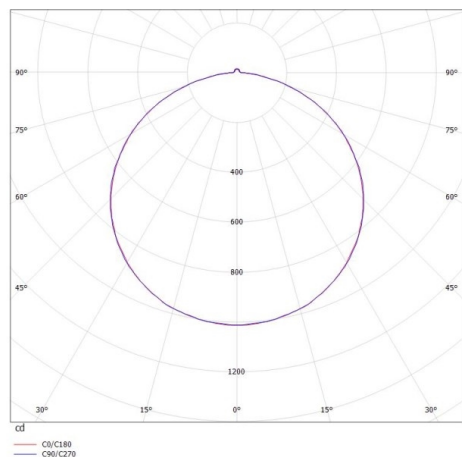

**PREMIUM**

**283-242865nwkonf**

STRIPE flessibile PREMIUM LED, IP65 con rivestimento al plasma, per metro, 120 LED SMD2835/metro, 28W/metro, separabile ogni 5cm, montaggio con nastro biadesivo 3M, escl. convertitore, CRI>90, 4000K, ATTENZIONE: lunghezza massima per punto di alimentazione 4m

**DISEGNO**

**DETTAGLI TECNICI**

tipo di lampadina	SMD LED 28W PRO METER
flusso luminoso [lm]	3191
temperatura colore [K]	4000K
CRI	>90
Alimentatore	senza alimentatore
Dimmerabilità	vedi alimentatore
area di emissione luce	diretta
ang.del fascio lumin.[°]	120°
classe di tensione [V]	24 VDC
Materiale	plastica
lunghezza [mm]	1000
larghezza [mm]	8
altezza [mm]	1,4
classe di protezione[IP]	IP65
classe di protezione	classe di protezione III
peso netto [kg]	0,35
cod.EAN	9010506058772
durata di vita [h]	L80 B10 20 000
cl. efficienza energ.	F

**CURVA DISTRIBUZIONE LUCE**

I valori indicati sono nominali. Tolleranza della potenza e del flusso luminoso +/- 10%. Tolleranza della temperatura colore: +/- 150 K. I valori sono riferiti ad una temperatura ambiente di 25°C, salvo diversa indicazione.