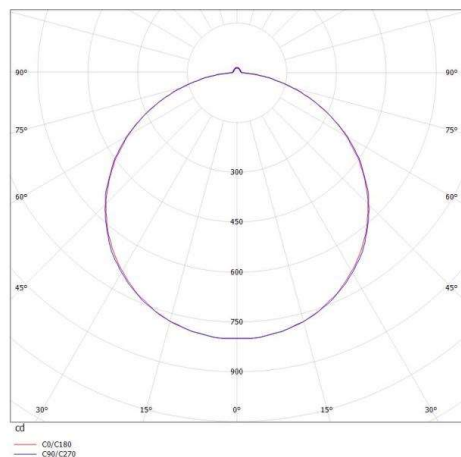

PREMIUM

283-242865uuww

STRIPE flessibile PREMIUM LED, IP65 con rivestimento al plasma, per metro, 120 LED SMD2835/metro, 28W/metro, separabile ogni 5cm, montaggio con nastro biadesivo 3M, escl. convertitore, CRI>90, 27000K, ATTENZIONE: lunghezza massima per punto di alimentazione 4m

DISEGNO

DETTAGLI TECNICI

tipo di lampadina	SMD LED 28W PRO METER
flusso luminoso [lm]	2500
temperatura colore [K]	2500K
CRI	>90
Alimentatore	senza alimentatore
Dimmerabilità	vedi alimentatore
area di emissione luce	diretta
ang.del fascio lumin.[°]	120°
classe di tensione [V]	24 VDC
Materiale	plastica
lunghezza [mm]	30000
larghezza [mm]	8
altezza [mm]	1,4
classe di protezione[IP]	IP65
classe di protezione III	classe di protezione III
peso netto [kg]	0,35
cod.EAN	9010506618709
durata di vita [h]	L80 B10 20 000
cl. efficienza energ.	F

CURVA DISTRIBUZIONE LUCE

I valori indicati sono nominali. Tolleranza della potenza e del flusso luminoso +/- 10%. Tolleranza della temperatura colore: +/- 150 K. I valori sono riferiti ad una temperatura ambiente di 25°C, salvo diversa indicazione.