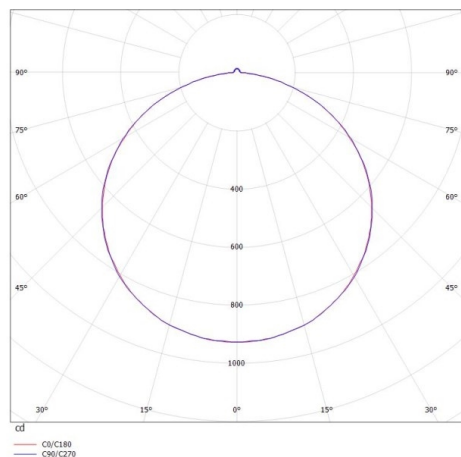

PREMIUM

283-242865ww

STRIPE flessibile PREMIUM LED, IP65 con rivestimento al plasma, per metro, 120 LED SMD2835/metro, 28W/metro, separabile ogni 5cm, montaggio con nastro biadesivo 3M, escl. convertitore, CRI>90, 3000K, ATTENZIONE: lunghezza massima per punto di alimentazione 4m

DISEGNO

DETTAGLI TECNICI

tipo di lampadina	SMD LED 28W PRO METER
flusso luminoso [lm]	2922
temperatura colore [K]	3000K
CRI	>90
Alimentatore	senza alimentatore
Dimmerabilità	vedi alimentatore
area di emissione luce	diretta
ang.del fascio lumin.[°]	120°
classe di tensione [V]	24 VDC
Materiale	plastica
lunghezza [mm]	30000
larghezza [mm]	8
altezza [mm]	1,4
classe di protezione[IP]	IP65
classe di protezione	classe di protezione III
peso netto [kg]	0,35
cod.EAN	9010506618723
durata di vita [h]	L80 B10 20 000
cl. efficienza energ.	F

CURVA DISTRIBUZIONE LUCE

I valori indicati sono nominali. Tolleranza della potenza e del flusso luminoso +/- 10%. Tolleranza della temperatura colore: +/- 150 K. I valori sono riferiti ad una temperatura ambiente di 25°C, salvo diversa indicazione.