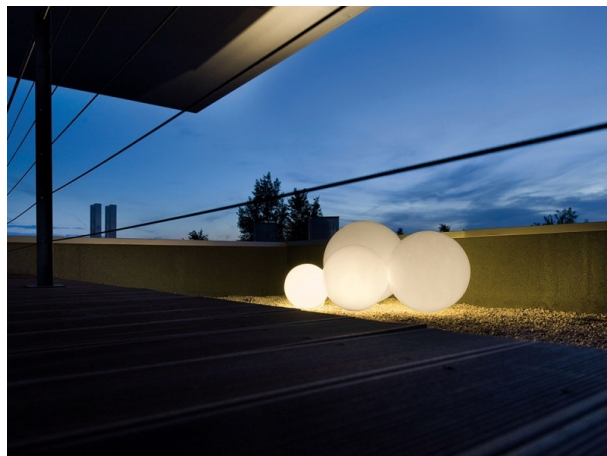

GLOBO

292-1a30w

GLOBO OUT BOLLARD in plastica, bianco, emissione luminosa diretta, IP55 senza lampadine

DISEGNO

DETTAGLI TECNICI

tipo di lampadina	TC-DSE 9W
No.portalampade	1x
presa di corrente	E27
area di emissione luce	diretta
classe di tensione [V]	220-240V 50/60Hz
Materiale	plastica
diametro [mm]	300
classe di protezione[IP]	IP55
classe di protezione	classe di protezione II
peso netto [kg]	2,20
Colore lampada	bianco