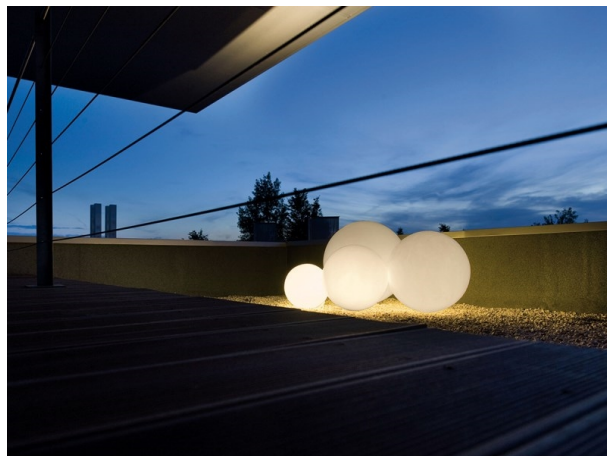

GLOBO

292-1a30w

GLOBO OUT PALO in plastica, bianco, emissione luminosa diretto, IP55 lampadine esclusive

DISEGNO

DETTAGLI TECNICI

tipo di lampadina	TC-DSE 9W
No.portalampade	1x
presa di corrente	E27
area di emissione luce	diretta
classe di tensione [V]	220-240V 50/60Hz
Materiale	plastica
diametro [mm]	300
classe di protezione[IP]	IP55
classe di protezione	classe di protezione II
peso netto [kg]	2,20
Colore lampada	bianco