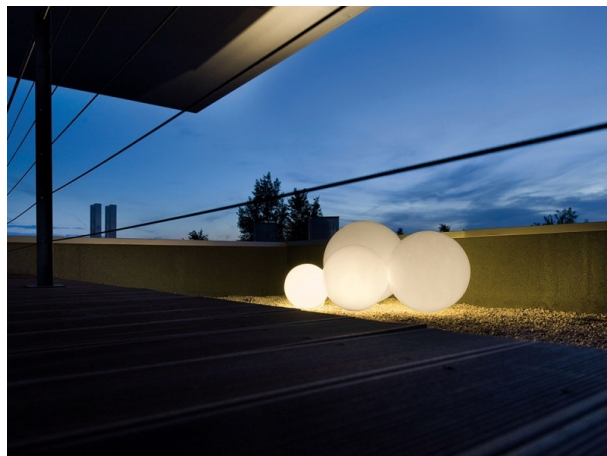

**GLOBO**

**292-1a40w**

GLOBO OUT POLLERLEUCHE aus Kunststoff, weiß, Lichtaustritt direkt, IP55, exkl.LM

**SKIZZE**

**TECHNISCHE DETAILS**

Leuchtmittel	TC-DSE 11W
Anz. Fassungen	1x
Fassung	E27
Lichtaustritt	direkt
Spannung [V]	220-240V 50/60Hz
Material	Kunststoff
Durchmesser [mm]	400
Schutzart [IP]	IP55
Schutzklasse	Schutzklasse II
Nettogewicht [kg]	3,00
Farbe Leuchte	weiß