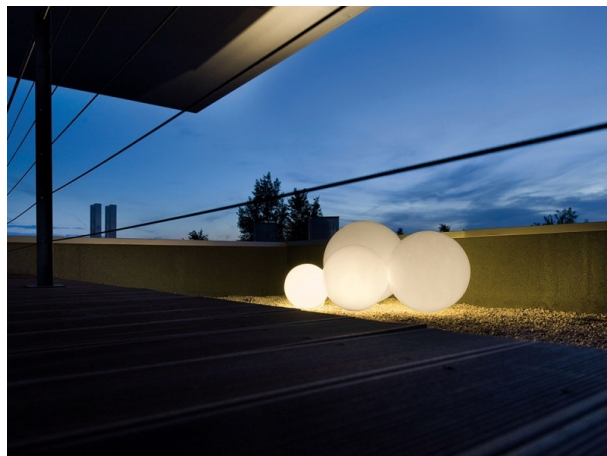

**GLOBO**

**292-1a40w**

GLOBO OUT BOLLARD in plastica, bianco, emissione luminosa diretta, IP55 senza lampadine

**DISEGNO**

**DETTAGLI TECNICI**

tipo di lampadina	TC-DSE 11W
No.portalampade	1x
presa di corrente	E27
area di emissione luce	diretta
classe di tensione [V]	220-240V 50/60Hz
Materiale	plastica
diametro [mm]	400
classe di protezione[IP]	IP55
classe di protezione	classe di protezione II
peso netto [kg]	3,00
Colore lampada	bianco