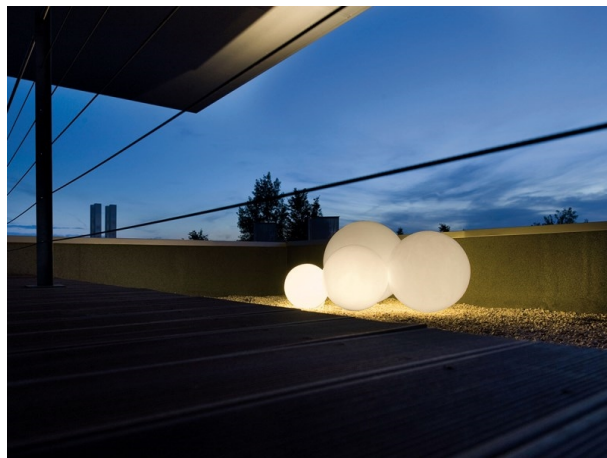

GLOBO**292-1a50w**

GLOBO OUT BORNE LUMINEUSE en plastique, blanc, émission direct, IP55 sans source lumineuse

ILLUSTRATION

**DONNÉES TECHNIQUES**

Source lumineuse	TC-DSE 11W
Nbre de sources	1x
Douille	E27
Emission de lumière	direct
Tension [V]	220-240V 50/60Hz
Matériel	plastique
Diamètre [mm]	500
Indice de protection [IP]	IP55
Classe de protection	classe de protection II
Poids net [kg]	4,50
Couleur luminaire	blanc