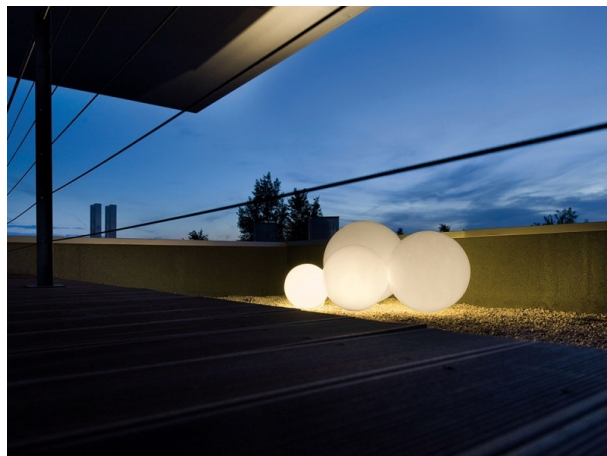

GLOBO

292-1a60w

GLOBO OUT PALO in plastica, bianco, emissione luminosa diretto, IP55 lampadine esclusive

DISEGNO

DETTAGLI TECNICI

tipo di lampadina	TC-DSE 11W
No.portalampade	1x
presa di corrente	E27
area di emissione luce	diretta
classe di tensione [V]	220-240V 50/60Hz
Materiale	plastica
diametro [mm]	600
classe di protezione[IP]	IP55
classe di protezione	classe di protezione II
peso netto [kg]	5,70
Colore lampada	bianco