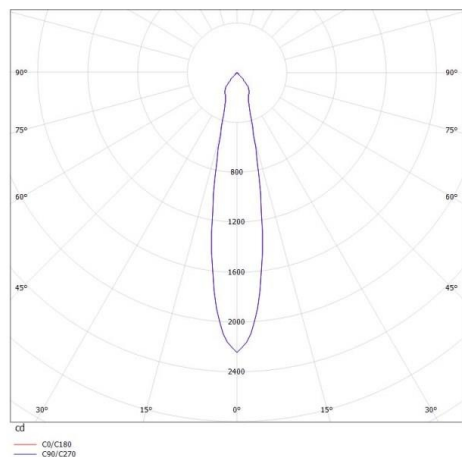

AGON

305-0040680203015

AGON ROUND EINBAUSTRALER aus Aluminium, natur gebürstet, Ausstrahlwinkel 20°, Lichtaustritt direkt, schwenkbar 30°, ohne Betriebsgerät, max. 250mA, Dimmbarkeit: siehe Betriebsgerät, IP20,

SKIZZE

TECHNISCHE DETAILS

Leuchtmittel	LED 5W
Lichtstrom [lm]	560
Strom Sek. [mA]	250
Lichtfarbe [K]	3000K
CRI	>80
Betriebsgerät	ohne Betriebsgerät
Dimmbarkeit	siehe Betriebsgerät
Lichtaustritt	direkt
Ausstrahlwinkel [°]	20°
Spannung [V]	20 VDC
Material	Aluminium
Höhe [mm]	37
Durchmesser [mm]	80
D-Ausschn. [mm]	68
Einbautiefe [mm]	70
Schutzart [IP]	IP20
Schutzklasse	Schutzklasse III
Nettogewicht [kg]	0,16
Farbe Leuchte	natur gebürstet
EAN-Nummer	9010506822762
Lebensdauer [h]	L80 B10 20 000
Energieeffizienzkl.	E

LICHTVERTEILUNGSKURVE

Energielabel

Die Werte sind Bemessungswerte. Leistung und Lichtstrom unterliegen initial einer Toleranz von +/- 10%. Toleranz der Farbtemperatur: +/- 150 K. Die Werte gelten wenn nicht anders angegeben für eine Umgebungstemperatur von 25°C.