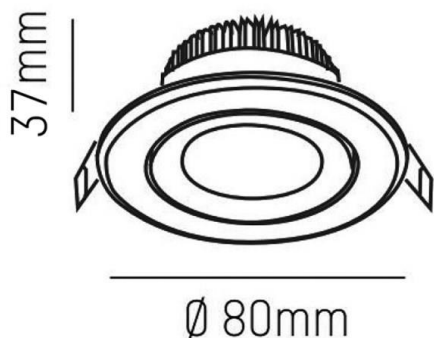

AGON

305-0040680203015

AGON ROUND EINBAUSTRALER aus Aluminium, natur gebürstet, Ausstrahlwinkel 20°, Lichtaustritt direkt, schwenkbar 30°, ohne Betriebsgerät, max. 250mA, Dimmbarkeit: siehe Betriebsgerät, IP20,

SKIZZE

TECHNISCHE DETAILS

Leuchtmittel	LED 5W
Lichtstrom [lm]	560
Strom Sek. [mA]	250
Lichtfarbe [K]	3000K
CRI	>80
Betriebsgerät	ohne Betriebsgerät
Dimmbarkeit	siehe Betriebsgerät
Lichtaustritt	direkt
Ausstrahlwinkel [°]	20°
Spannung [V]	20 VDC
Material	Aluminium
Höhe [mm]	37
Durchmesser [mm]	80
D-Ausschn. [mm]	68
Einbautiefe [mm]	70
Schutzart [IP]	IP20
Schutzklasse	Schutzklasse III
Nettogewicht [kg]	0,16
Farbe Leuchte	natur gebürstet
EAN-Nummer	9010506822762
Lebensdauer [h]	L80 B10 20 000
Energieeffizienzkl.	E

LICHTVERTEILUNGSKURVE

Energielabel

Die Werte sind Bemessungswerte. Leistung und Lichtstrom unterliegen initial einer Toleranz von +/- 10%. Toleranz der Farbtemperatur: +/- 150 K. Die Werte gelten wenn nicht anders angegeben für eine Umgebungstemperatur von 25°C.