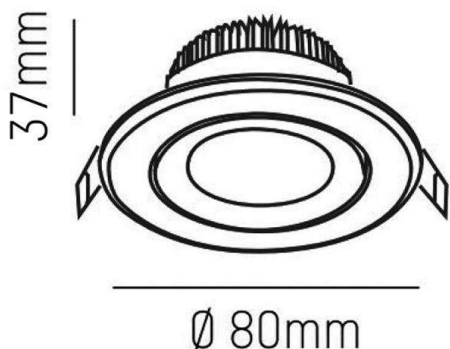

**AGON**

**305-0040680403006**

AGON ROUND EINBAUSTRALER aus Aluminium, schwarz matt, ähnlich RAL 9005, Ausstrahlwinkel 40°, Lichtaustritt direkt, schwenkbar 30°, ohne Betriebsgerät, max. 250mA, Dimmbarkeit: siehe Betriebsgerät, IP20,

**SKIZZE**

**TECHNISCHE DETAILS**

Leuchtmittel	LED 5W
Lichtstrom [lm]	575
Strom Sek. [mA]	250
Lichtfarbe [K]	3000K
CRI	>80
Betriebsgerät	ohne Betriebsgerät
Dimmbarkeit	siehe Betriebsgerät
Lichtaustritt	direkt
Ausstrahlwinkel [°]	40°
Spannung [V]	20 VDC
Material	Aluminium
Höhe [mm]	37
Durchmesser [mm]	80
D-Ausschn. [mm]	68
Einbautiefe [mm]	70
Schutzart [IP]	IP20
Schutzklasse	Schutzklasse III
Nettogewicht [kg]	0,16
Farbe Leuchte	schwarz matt
RAL	9005
EAN-Nummer	9008905807077
Lebensdauer [h]	L80 B10 20 000
Energieeffizienzkl.	E

**LICHTVERTEILUNGSKURVE**

Die Werte sind Bemessungswerte. Leistung und Lichtstrom unterliegen initial einer Toleranz von +/- 10%. Toleranz der Farbtemperatur: +/- 150 K. Die Werte gelten wenn nicht anders angegeben für eine Umgebungstemperatur von 25°C.