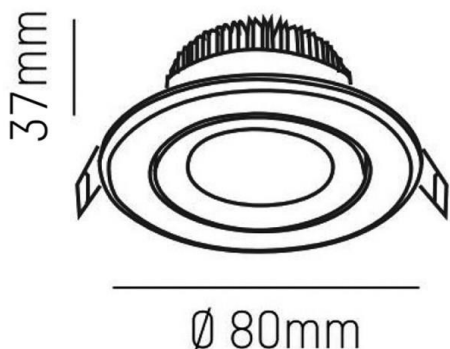

AGON

305-0040680403006

AGON ROUND EINBAUSTRALER aus Aluminium, schwarz matt, ähnlich RAL 9005, Ausstrahlwinkel 40°, Lichtaustritt direkt, schwenkbar 30°, ohne Betriebsgerät, max. 250mA, Dimmbarkeit: siehe Betriebsgerät, IP20,

SKIZZE

TECHNISCHE DETAILS

Leuchtmittel	LED 5W
Lichtstrom [lm]	575
Strom Sek. [mA]	250
Lichtfarbe [K]	3000K
CRI	>80
Betriebsgerät	ohne Betriebsgerät
Dimmbarkeit	siehe Betriebsgerät
Lichtaustritt	direkt
Ausstrahlwinkel [°]	40°
Spannung [V]	20 VDC
Material	Aluminium
Höhe [mm]	37
Durchmesser [mm]	80
D-Ausschn. [mm]	68
Einbautiefe [mm]	70
Schutzart [IP]	IP20
Schutzklasse	Schutzklasse III
Nettogewicht [kg]	0,16
Farbe Leuchte	schwarz matt
RAL	9005
EAN-Nummer	9008905807077
Lebensdauer [h]	L80 B10 20 000
Energieeffizienzkl.	E

LICHTVERTEILUNGSKURVE

EnergieLabel

Die Werte sind Bemessungswerte. Leistung und Lichtstrom unterliegen initial einer Toleranz von +/- 10%. Toleranz der Farbtemperatur: +/- 150 K. Die Werte gelten wenn nicht anders angegeben für eine Umgebungstemperatur von 25°C.