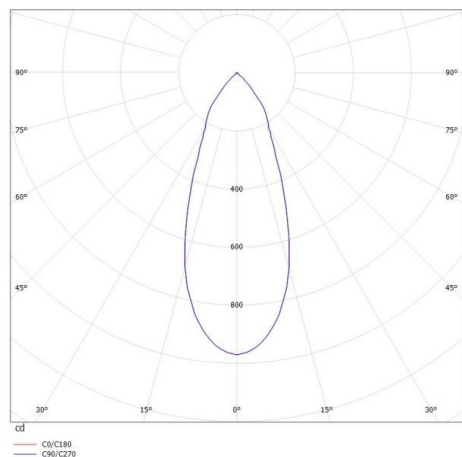

AGON

305-0040680403006

AGON ROUND EINBAUSTRALER aus Aluminium, schwarz matt, ähnlich RAL 9005, Ausstrahlwinkel 40°, Lichtaustritt direkt, schwenkbar 30°, ohne Betriebsgerät, max. 250mA, Dimmbarkeit: siehe Betriebsgerät, IP20,

SKIZZE

TECHNISCHE DETAILS

Leuchtmittel	LED 5W
Lichtstrom [lm]	575
Strom Sek. [mA]	250
Lichtfarbe [K]	3000K
CRI	>80
Betriebsgerät	ohne Betriebsgerät
Dimmbarkeit	siehe Betriebsgerät
Lichtaustritt	direkt
Ausstrahlwinkel [°]	40°
Spannung [V]	20 VDC
Material	Aluminium
Höhe [mm]	37
Durchmesser [mm]	80
D-Ausschn. [mm]	68
Einbautiefe [mm]	70
Schutzart [IP]	IP20
Schutzklasse	Schutzklasse III
Nettogewicht [kg]	0,16
Farbe Leuchte	schwarz matt
RAL	9005
EAN-Nummer	9008905807077
Lebensdauer [h]	L80 B10 20 000
Energieeffizienzkl.	E

LICHTVERTEILUNGSKURVE

EnergieLabel

Die Werte sind Bemessungswerte. Leistung und Lichtstrom unterliegen initial einer Toleranz von +/- 10%. Toleranz der Farbtemperatur: +/- 150 K. Die Werte gelten wenn nicht anders angegeben für eine Umgebungstemperatur von 25°C.