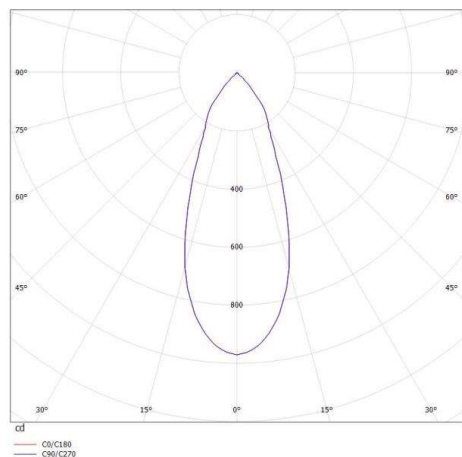

**AGON**

**305-0040680403006**

AGON ROUND EINBAUSTRALER aus Aluminium, schwarz matt, ähnlich RAL 9005, Ausstrahlwinkel 40°, Lichtaustritt direkt, schwenkbar 30°, ohne Betriebsgerät, max. 250mA, Dimmbarkeit: siehe Betriebsgerät, IP20,

**SKIZZE**

**TECHNISCHE DETAILS**

Leuchtmittel	LED 5W
Lichtstrom [lm]	575
Strom Sek. [mA]	250
Lichtfarbe [K]	3000K
CRI	>80
Betriebsgerät	ohne Betriebsgerät
Dimmbarkeit	siehe Betriebsgerät
Lichtaustritt	direkt
Ausstrahlwinkel [°]	40°
Spannung [V]	20 VDC
Material	Aluminium
Höhe [mm]	37
Durchmesser [mm]	80
D-Ausschn. [mm]	68
Einbautiefe [mm]	70
Schutzart [IP]	IP20
Schutzklasse	Schutzklasse III
Nettogewicht [kg]	0,16
Farbe Leuchte	schwarz matt
RAL	9005
EAN-Nummer	9008905807077
Lebensdauer [h]	L80 B10 20 000
Energieeffizienzkl.	E

**LICHTVERTEILUNGSKURVE**

Die Werte sind Bemessungswerte. Leistung und Lichtstrom unterliegen initial einer Toleranz von +/- 10%. Toleranz der Farbtemperatur: +/- 150 K. Die Werte gelten wenn nicht anders angegeben für eine Umgebungstemperatur von 25°C.