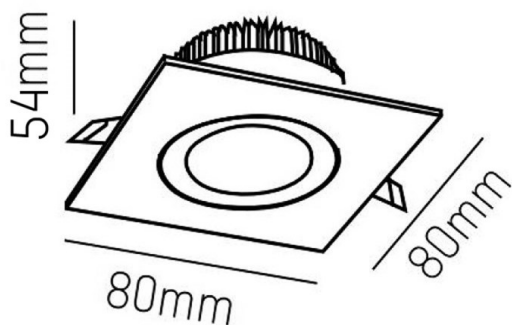

**AGON**

**305-0050680202705**

AGON SQUARE EINBAUSTRALER aus Aluminium, weiß matt, ähnlich RAL 9003, Ausstrahlwinkel 20°, Lichtaustritt direkt, schwenkbar 30°, ohne Betriebsgerät, max. 250mA, Dimmbarkeit: siehe Betriebsgerät, IP20,

**SKIZZE**

**TECHNISCHE DETAILS**

Leuchtmittel	LED 5W
Lichtstrom [lm]	500
Strom Sek. [mA]	250
Lichtfarbe [K]	2700K
CRI	>80
Betriebsgerät	ohne Betriebsgerät
Dimmbarkeit	siehe Betriebsgerät
Lichtaustritt	direkt
Ausstrahlwinkel [°]	20°
Spannung [V]	20 VDC
Material	Aluminium
Länge [mm]	80
Breite [mm]	80
Höhe [mm]	54
D-Ausschn. [mm]	68
Einbautiefe [mm]	84
Schutzart [IP]	IP20
Schutzklasse	Schutzklasse III
Nettogewicht [kg]	0,21
Farbe Leuchte	weiß matt
RAL	9003
EAN-Nummer	9010506021455
Lebensdauer [h]	L80 B10 20 000
Energieeffizienzkl.	E

**LICHTVERTEILUNGSKURVE**

Die Werte sind Bemessungswerte. Leistung und Lichtstrom unterliegen initial einer Toleranz von +/- 10%. Toleranz der Farbtemperatur: +/- 150 K. Die Werte gelten wenn nicht anders angegeben für eine Umgebungstemperatur von 25°C.