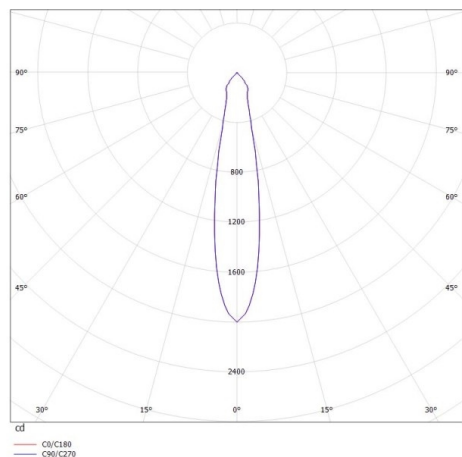

**AGON**

**305-0050680202705**

AGON SQUARE EINBAUSTRALER aus Aluminium, weiß matt, ähnlich RAL 9003, Ausstrahlwinkel 20°, Lichtaustritt direkt, schwenkbar 30°, ohne Betriebsgerät, max. 250mA, Dimmbarkeit: siehe Betriebsgerät, IP20,

**SKIZZE**

**TECHNISCHE DETAILS**

Leuchtmittel	LED 5W
Lichtstrom [lm]	500
Strom Sek. [mA]	250
Lichtfarbe [K]	2700K
CRI	>80
Betriebsgerät	ohne Betriebsgerät
Dimmbarkeit	siehe Betriebsgerät
Lichtaustritt	direkt
Ausstrahlwinkel [°]	20°
Spannung [V]	20 VDC
Material	Aluminium
Länge [mm]	80
Breite [mm]	80
Höhe [mm]	54
D-Ausschn. [mm]	68
Einbautiefe [mm]	84
Schutzart [IP]	IP20
Schutzklasse	Schutzklasse III
Nettogewicht [kg]	0,21
Farbe Leuchte	weiß matt
RAL	9003
EAN-Nummer	9010506021455
Lebensdauer [h]	L80 B10 20 000
Energieeffizienzkl.	E

**LICHTVERTEILUNGSKURVE**

Die Werte sind Bemessungswerte. Leistung und Lichtstrom unterliegen initial einer Toleranz von +/- 10%. Toleranz der Farbtemperatur: +/- 150 K. Die Werte gelten wenn nicht anders angegeben für eine Umgebungstemperatur von 25°C.