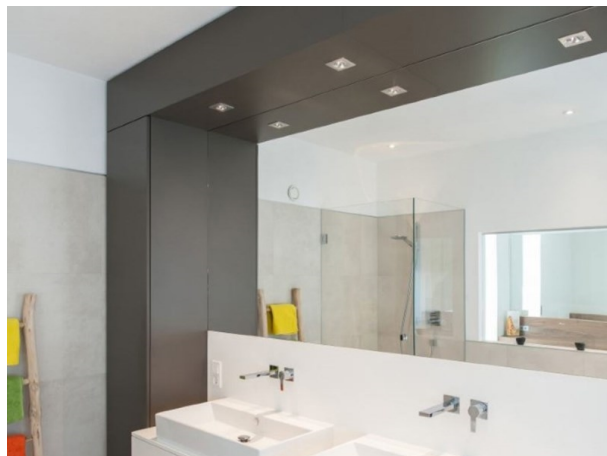

**AGON**

**305-0050680202705**

AGON SQUARE EINBAUSTRALER aus Aluminium, weiß matt, ähnlich RAL 9003, Ausstrahlwinkel 20°, Lichtaustritt direkt, schwenkbar 30°, ohne Betriebsgerät, max. 250mA, Dimmbarkeit: siehe Betriebsgerät, IP20,