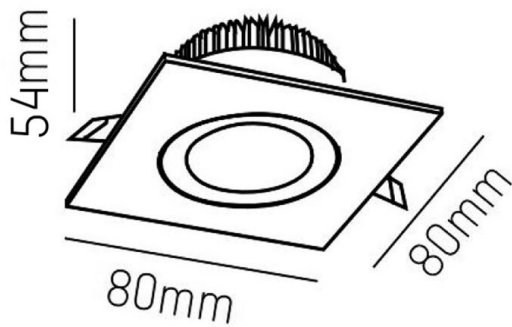

AGON

305-0050680403015

AGON SQUARE EINBAUSTRALER aus Aluminium, natur gebürstet, Ausstrahlwinkel 40°, Lichtaustritt direkt, schwenkbar 30°, ohne Betriebsgerät, max. 250mA, Dimmbarkeit: siehe Betriebsgerät, IP20,

SKIZZE

TECHNISCHE DETAILS

Leuchtmittel	LED 5W
Lichtstrom [lm]	605
Strom Sek. [mA]	250
Lichtfarbe [K]	3000K
CRI	>80
Betriebsgerät	ohne Betriebsgerät
Dimmbarkeit	siehe Betriebsgerät
Lichtaustritt	direkt
Ausstrahlwinkel [°]	40°
Spannung [V]	20 VDC
Material	Aluminium
Länge [mm]	80
Breite [mm]	80
Höhe [mm]	54
D-Ausschn. [mm]	68
Einbautiefe [mm]	84
Schutzart [IP]	IP20
Schutzklasse	Schutzklasse III
Nettogewicht [kg]	0,21
Farbe Leuchte	natur gebürstet
EAN-Nummer	9008905811142
Lebensdauer [h]	L80 B10 20 000
Energieeffizienzkl.	E

LICHTVERTEILUNGSKURVE

Die Werte sind Bemessungswerte. Leistung und Lichtstrom unterliegen initial einer Toleranz von +/- 10%. Toleranz der Farbtemperatur: +/- 150 K. Die Werte gelten wenn nicht anders angegeben für eine Umgebungstemperatur von 25°C.