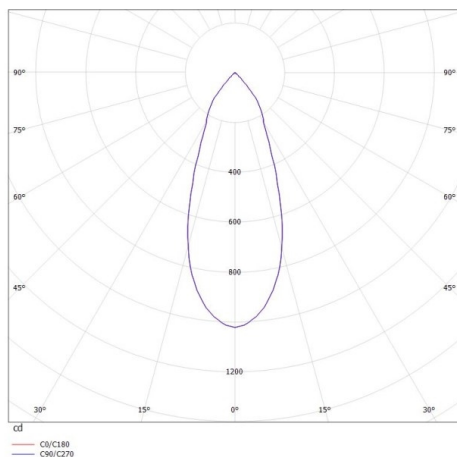

AGON

305-0050680403015

AGON SQUARE EINBAUSTRALER aus Aluminium, natur gebürstet, Ausstrahlwinkel 40°, Lichtaustritt direkt, schwenkbar 30°, ohne Betriebsgerät, max. 250mA, Dimmbarkeit: siehe Betriebsgerät, IP20,

SKIZZE

TECHNISCHE DETAILS

Leuchtmittel	LED 5W
Lichtstrom [lm]	605
Strom Sek. [mA]	250
Lichtfarbe [K]	3000K
CRI	>80
Betriebsgerät	ohne Betriebsgerät
Dimmbarkeit	siehe Betriebsgerät
Lichtaustritt	direkt
Ausstrahlwinkel [°]	40°
Spannung [V]	20 VDC
Material	Aluminium
Länge [mm]	80
Breite [mm]	80
Höhe [mm]	54
D-Ausschn. [mm]	68
Einbautiefe [mm]	84
Schutzart [IP]	IP20
Schutzklasse	Schutzklasse III
Nettogewicht [kg]	0,21
Farbe Leuchte	natur gebürstet
EAN-Nummer	9008905811142
Lebensdauer [h]	L80 B10 20 000
Energieeffizienzkl.	E

LICHTVERTEILUNGSKURVE

Die Werte sind Bemessungswerte. Leistung und Lichtstrom unterliegen initial einer Toleranz von +/- 10%. Toleranz der Farbtemperatur: +/- 150 K. Die Werte gelten wenn nicht anders angegeben für eine Umgebungstemperatur von 25°C.