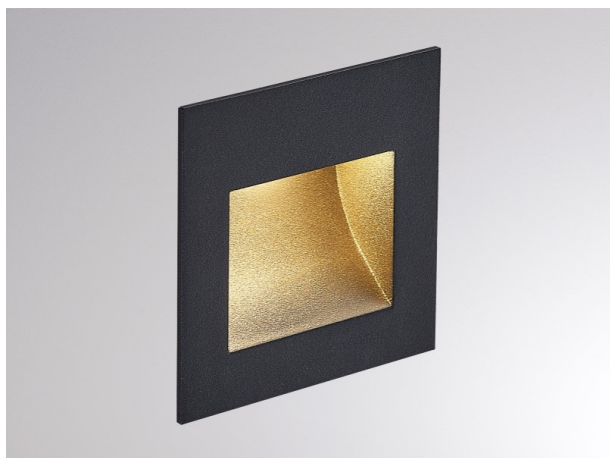

PAN

305-0130380003006

PAN WANDEINBAULEUCHTE aus Aluminium, schwarz, ähnlich RAL 9005, Lichtaustritt direkt, ohne Betriebsgerät, max. 250mA, Dimmbarkeit: siehe Betriebsgerät, IP20,

SKIZZE

TECHNISCHE DETAILS

Leuchtmittel	LED 3W
Lichtstrom [lm]	155
Strom Sek.[mA]	250
Lichtfarbe [K]	3000K
CRI	>80
Betriebsgerät	ohne Betriebsgerät
Dimmbarkeit	siehe Betriebsgerät
Lichtaustritt	direkt
Spannung [V]	15 VDC
Material	Aluminium
Länge [mm]	80
Breite [mm]	80
Höhe [mm]	32
D-Ausschn. [mm]	69x69
Einbautiefe [mm]	62
Schutzart [IP]	IP20
Schutzklasse	Schutzklasse III
Nettogewicht [kg]	0,15
Farbe Leuchte	schwarz
RAL	9005
EAN-Nummer	9010506027280
Lebensdauer [h]	L80 B10 20 000
Energieeffizienzkl.	E