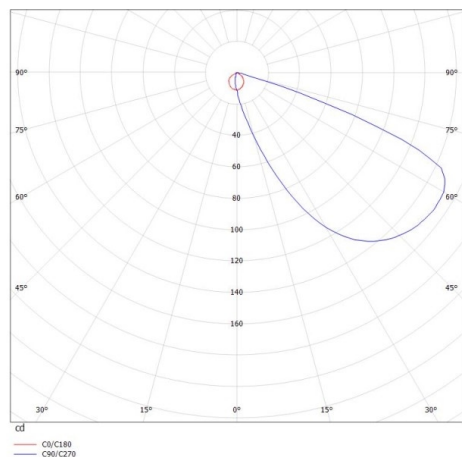

PAN

305-0130380003006

PAN WANDEINBAULEUCHTE aus Aluminium, schwarz, ähnlich RAL 9005, Lichtaustritt direkt, ohne Betriebsgerät, max. 250mA, Dimmbarkeit: siehe Betriebsgerät, IP20,

SKIZZE

TECHNISCHE DETAILS

Leuchtmittel	LED 3W
Lichtstrom [lm]	155
Strom Sek.[mA]	250
Lichtfarbe [K]	3000K
CRI	>80
Betriebsgerät	ohne Betriebsgerät
Dimmbarkeit	siehe Betriebsgerät
Lichtaustritt	direkt
Spannung [V]	15 VDC
Material	Aluminium
Länge [mm]	80
Breite [mm]	80
Höhe [mm]	32
D-Ausschn. [mm]	69x69
Einbautiefe [mm]	62
Schutzart [IP]	IP20
Schutzklasse	Schutzklasse III
Nettogewicht [kg]	0,15
Farbe Leuchte	schwarz
RAL	9005
EAN-Nummer	9010506027280
Lebensdauer [h]	L80 B10 20 000
Energieeffizienzkl.	E

LICHTVERTEILUNGSKURVE

Die Werte sind Bemessungswerte. Leistung und Lichtstrom unterliegen initial einer Toleranz von +/- 10%. Toleranz der Farbtemperatur: +/- 150 K. Die Werte gelten wenn nicht anders angegeben für eine Umgebungstemperatur von 25°C.