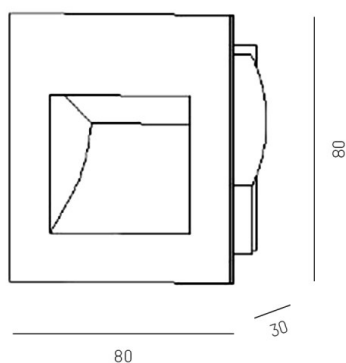

PAN

305-0130380003006

PAN WANDEINBAULEUCHTE aus Aluminium, schwarz, ähnlich RAL 9005, Lichtaustritt direkt, ohne Betriebsgerät, max. 250mA, Dimmbarkeit: siehe Betriebsgerät, IP20,

SKIZZE

TECHNISCHE DETAILS

Leuchtmittel	LED 3W
Lichtstrom [lm]	155
Strom Sek.[mA]	250
Lichtfarbe [K]	3000K
CRI	>80
Betriebsgerät	ohne Betriebsgerät
Dimmbarkeit	siehe Betriebsgerät
Lichtaustritt	direkt
Spannung [V]	15 VDC
Material	Aluminium
Länge [mm]	80
Breite [mm]	80
Höhe [mm]	32
D-Ausschn. [mm]	69x69
Einbautiefe [mm]	62
Schutzart [IP]	IP20
Schutzklasse	Schutzklasse III
Nettogewicht [kg]	0,15
Farbe Leuchte	schwarz
RAL	9005
EAN-Nummer	9010506027280
Lebensdauer [h]	L80 B10 20 000
Energieeffizienzkl.	E

LICHTVERTEILUNGSKURVE

Die Werte sind Bemessungswerte. Leistung und Lichtstrom unterliegen initial einer Toleranz von +/- 10%. Toleranz der Farbtemperatur: +/- 150 K. Die Werte gelten wenn nicht anders angegeben für eine Umgebungstemperatur von 25°C.