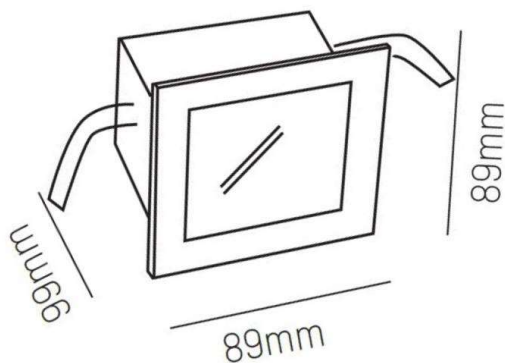

COVER

305-0619140

COVER EINBAUSTRALER aus Aluminium, grau, ähnlich RAL 9006, Lichtaustritt direkt, ohne Betriebsgerät, max. 250mA, Dimmbarkeit: nicht dimmbar, IP44,

SKIZZE

TECHNISCHE DETAILS

Leuchtmittel	LED 6W
Lichtstrom [lm]	435
Strom Sek. [mA]	250
Lichtfarbe [K]	3000K
CRI	>80
Betriebsgerät	ohne Betriebsgerät
Dimmbarkeit	nicht dimmbar
Lichtaustritt	direkt
Spannung [V]	20 VDC
Material	Aluminium
Länge [mm]	89
Breite [mm]	89
Höhe [mm]	78
D-Ausschn. [mm]	76x76
Einbautiefe [mm]	108
Schutzart [IP]	IP44
Schutzklasse	Schutzklasse III
Nettogewicht [kg]	0,31
Farbe Leuchte	grau
RAL	9006
EAN-Nummer	9010506027419
Lebensdauer [h]	L80 B10 20 000
Energieeffizienzkl.	E

LICHTVERTEILUNGSKURVE

Die Werte sind Bemessungswerte. Leistung und Lichtstrom unterliegen initial einer Toleranz von +/- 10%. Toleranz der Farbtemperatur: +/- 150 K. Die Werte gelten wenn nicht anders angegeben für eine Umgebungstemperatur von 25°C.