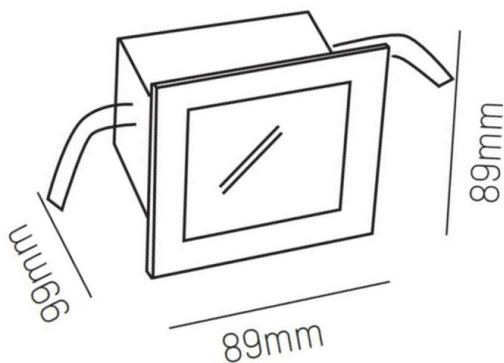

COVER

305-0619150

COVER EINBAUSTRALER aus Aluminium, weiß, ähnlich RAL 9003, Lichtaustritt direkt, ohne Betriebsgerät, max. 250mA, Dimmbarkeit: siehe Betriebsgerät, IP44,

SKIZZE

TECHNISCHE DETAILS

Leuchtmittel	LED 6W
Lichtstrom [lm]	435
Strom Sek. [mA]	250
Lichtfarbe [K]	3000K
CRI	>80
Betriebsgerät	ohne Betriebsgerät
Dimmbarkeit	siehe Betriebsgerät
Lichtaustritt	direkt
Spannung [V]	20 VDC
Material	Aluminium
Länge [mm]	89
Breite [mm]	89
Höhe [mm]	78
D-Ausschn. [mm]	76x76
Einbautiefe [mm]	108
Schutzart [IP]	IP44
Schutzklasse	Schutzklasse III
Nettogewicht [kg]	0,32
Farbe Leuchte	weiß
RAL	9003
EAN-Nummer	9010506027426
Lebensdauer [h]	L80 B10 20 000
Energieeffizienzkl.	E

LICHTVERTEILUNGSKURVE

Die Werte sind Bemessungswerte. Leistung und Lichtstrom unterliegen initial einer Toleranz von +/- 10%. Toleranz der Farbtemperatur: +/- 150 K. Die Werte gelten wenn nicht anders angegeben für eine Umgebungstemperatur von 25°C.