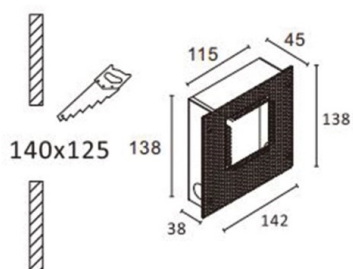

WINDOW

305-5058

SKIZZE

TECHNISCHE DETAILS

Dimmbarkeit	nicht dimmbar
Material	Metall
Länge [mm]	138
Breite [mm]	142
D-Ausschn. [mm]	140x125x50
Einbautiefe [mm]	38
Schutzart [IP]	IP20
Nettogewicht [kg]	0,14
Farbe Leuchte	verzinkt
EAN-Nummer	9008905795442