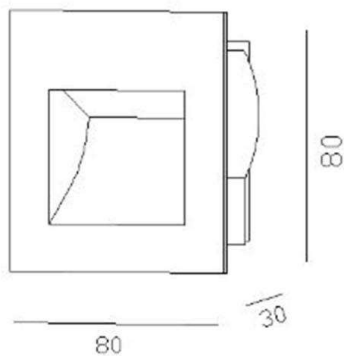

WINDOW

305-5058

SKIZZE

TECHNISCHE DETAILS

Dimmbarkeit	nicht dimmbar
Material	Metall
Länge [mm]	138
Breite [mm]	142
D-Ausschn. [mm]	140x125x50
Einbautiefe [mm]	38
Schutzart [IP]	IP20
Nettogewicht [kg]	0,14
Farbe Leuchte	verzinkt
EAN-Nummer	9008905795442

LICHTVERTEILUNGSKURVE

Die Werte sind Bemessungswerte. Leistung und Lichtstrom unterliegen initial einer Toleranz von +/- 10%. Toleranz der Farbtemperatur: +/- 150 K. Die Werte gelten wenn nicht anders angegeben für eine Umgebungstemperatur von 25°C.