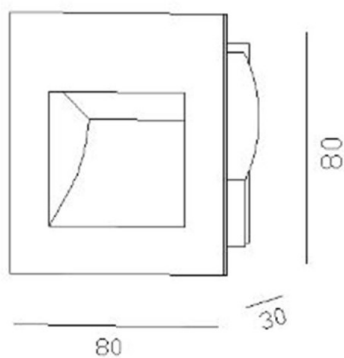

WINDOW

305-5058

ILLUSTRATION

DONNÉES TECHNIQUES

Gradation	non dimmable
Matériel	métal
Longueur [mm]	138
Largeur [mm]	142
Découpe plafond [mm]	140x125x50
Hauteur d'encastrement [mm]	38
Indice de protection (IP)	IP20
Poids net [kg]	0,14
Couleur luminaire	galvanisé
N° EAN	9008905795442

COURBE PHOTOMÉTRIQUE

Les valeurs indiquées sont des valeurs assignées. La puissance et le flux lumineux sous soumis à une tolérance d'environ 10 %. Tolérance de la température de couleur : +/- 150 K. Sauf indication contraire, les valeurs s'appliquent à une température ambiante de 25 °C.