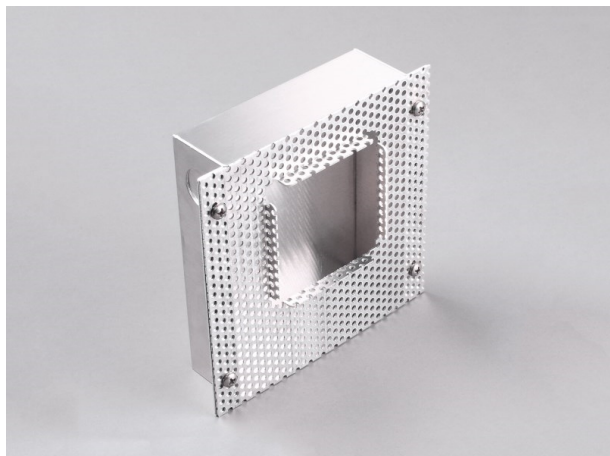

WINDOW

305-5058

ILLUSTRATION

DONNÉES TECHNIQUES

Gradation	non dimmable
Matériel	métal
Longueur [mm]	138
Largeur [mm]	142
Découpe plafond [mm]	140x125x50
Hauteur d'encastrement [mm]	38
Indice de protection (IP)	IP20
Poids net [kg]	0,14
Couleur luminaire	galvanisé
N° EAN	9008905795442