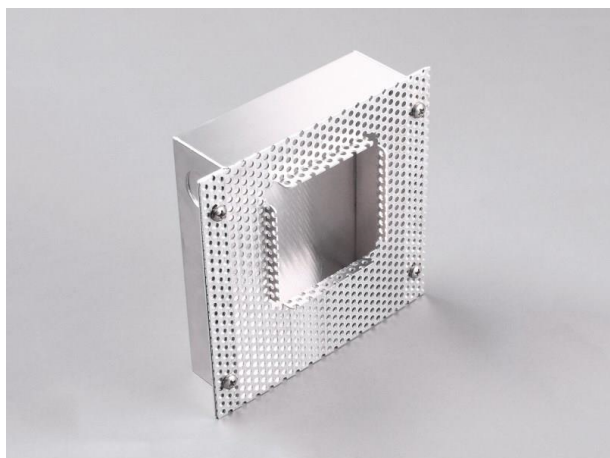

**WINDOW**

**305-5058**

scatola ad incasso in foglio zincato, cornice ad incasso incluso, adattato per WINDOW & PAN

**DISEGNO**

**DETTAGLI TECNICI**

Dimmerabilità	non dimmerabile
Materiale	metallo
lunghezza [mm]	138
larghezza [mm]	142
taglio soffitto [mm]	140x125x50
profondità d'inc. [mm]	38
classe di protezione(IP)	IP20
peso netto [kg]	0,14
Colore lampada	galvanizzato
cod.EAN	9008905795442