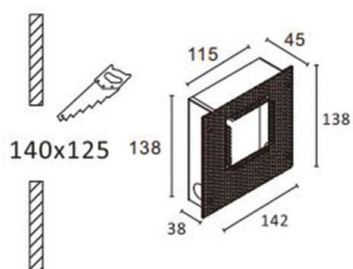

**WINDOW**

**305-5058**

scatola ad incasso in foglio zincato, cornice ad incasso incluso, adattato per WINDOW & PAN

**DISEGNO**

**DETTAGLI TECNICI**

Dimmerabilità	non dimmerabile
Materiale	metallo
lunghezza [mm]	138
larghezza [mm]	142
taglio soffitto [mm]	140x125x50
profondità d'inc. [mm]	38
classe di protezione(IP)	IP20
peso netto [kg]	0,14
Colore lampada	galvanizzato
cod.EAN	9008905795442