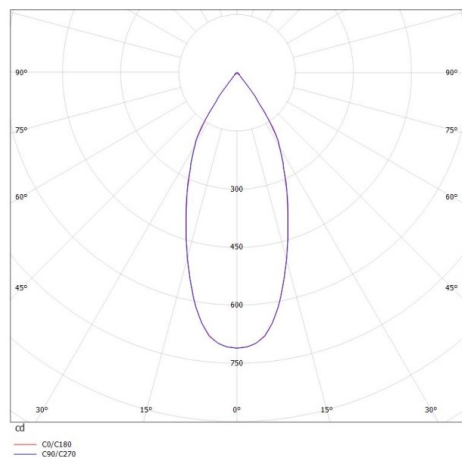

AEON

305-602427b

AEON SQUARE LAMPADA A PLAFONE A SOFFITTO in alluminio, nero opaco, simile a RAL 9005, fascio 45°, emissione luminosa diretta, con alimentatore, dimmerabilità: non dimmerabile, IP20

DISEGNO

DETTAGLI TECNICI

Potenza sistema [W]	6
tipo di lampadina	LED
flusso luminoso [lm]	430
temperatura colore [K]	2700K
CRI	>80
Alimentatore	con alimentatore
Dimmerabilità	non dimmerabile
area di emissione luce	diretta
ang.del fascio lumin.[°]	45°
classe di tensione [V]	220-240V 50/60Hz
Materiale	alluminio
lunghezza [mm]	80
larghezza [mm]	80
altezza [mm]	95
classe di protezione[IP]	IP20
classe di protezione	classe di protezione I
peso netto [kg]	0,43
Colore lampada	nero opaco
RAL	9005
cod.EAN	9008905809606
durata di vita [h]	L80 B10 20 000
cl. efficienza energ.	F

CURVA DISTRIBUZIONE LUCE

I valori indicati sono nominali. Tolleranza della potenza e del flusso luminoso +/- 10%. Tolleranza della temperatura colore: +/- 150 K. I valori sono riferiti ad una temperatura ambiente di 25°C, salvo diversa indicazione.