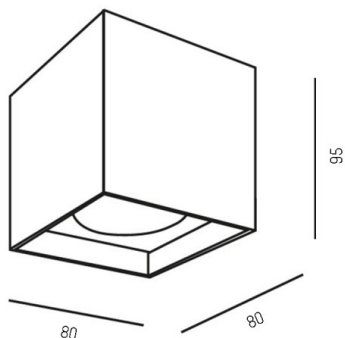

AEON

305-602427b

AEON SQUARE LAMPADA A PLAFONE A SOFFITTO in alluminio, nero opaco, simile a RAL 9005, fascio 45°, emissione luminosa diretta, con alimentatore, dimmerabilità: non dimmerabile, IP20

DISEGNO

DETTAGLI TECNICI

Potenza sistema [W]	6
tipo di lampadina	LED
flusso luminoso [lm]	430
temperatura colore [K]	2700K
CRI	>80
Alimentatore	con alimentatore
Dimmerabilità	non dimmerabile
area di emissione luce	diretta
ang.del fascio lumin.[°]	45°
classe di tensione [V]	220-240V 50/60Hz
Materiale	alluminio
lunghezza [mm]	80
larghezza [mm]	80
altezza [mm]	95
classe di protezione[IP]	IP20
classe di protezione	classe di protezione I
peso netto [kg]	0,43
Colore lampada	nero opaco
RAL	9005
cod.EAN	9008905809606
durata di vita [h]	L80 B10 20 000
cl. efficienza energ.	F