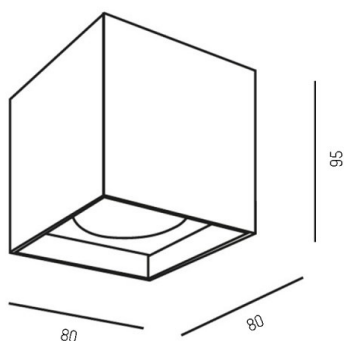

AEON

305-602427w

AEON SQUARE LUMINAIRE EN SAILLIE POUR PLAFOND en aluminium, blanc, RAL 9003, angle de rayonnement 45°, émission direct, avec driver, gradation: non dimmable, IP20

ILLUSTRATION

DONNÉES TECHNIQUES

Puissance système [W]	6
Source lumineuse	LED
Flux lumineux [lm]	430
Température de couleur [K]	2700K
IRC	>80
Driver	avec driver
Gradation	non dimmable
Emission de lumière	direct
Angle de rayonnement [°]	45°
Tension [V]	220-240V 50/60Hz
Matériel	aluminium
Longueur [mm]	80
Largeur [mm]	80
Hauteur [mm]	95
Indice de protection [IP]	IP20
Classe de protection	classe de protection I
Poids net [kg]	0,43
Couleur luminaire	blanc
RAL	9003
N° EAN	9008905932519
Durée de vie [h]	L80 B10 20 000
Cl. d'efficacité énergétique	F

COURBE PHOTOMÉTRIQUE

Les valeurs indiquées sont des valeurs assignées. La puissance et le flux lumineux sous soumis à une tolérance d'environ 10 %. Tolérance de la température de couleur : +/- 150 K. Sauf indication contraire, les valeurs s'appliquent à une température ambiante de 25 °C.