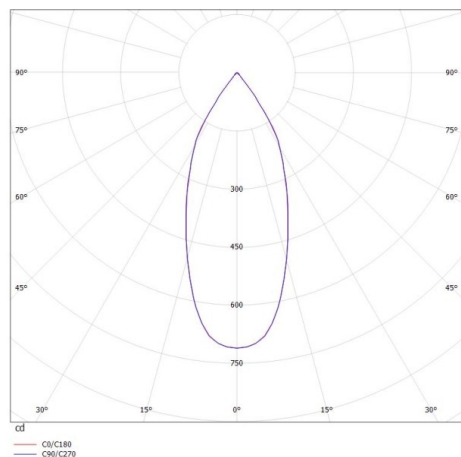

AEON

305-602427w

AEON SQUARE LUMINAIRE EN SAILLIE POUR PLAFOND en aluminium, blanc, RAL 9003, angle de rayonnement 45°, émission direct, avec driver, gradation: non dimmable, IP20

ILLUSTRATION

DONNÉES TECHNIQUES

Puissance système [W]	6
Source lumineuse	LED
Flux lumineux [lm]	430
Température de couleur [K]	2700K
IRC	>80
Driver	avec driver
Gradation	non dimmable
Emission de lumière	direct
Angle de rayonnement [°]	45°
Tension [V]	220-240V 50/60Hz
Matériel	aluminium
Longueur [mm]	80
Largeur [mm]	80
Hauteur [mm]	95
Indice de protection [IP]	IP20
Classe de protection	classe de protection I
Poids net [kg]	0,43
Couleur luminaire	blanc
RAL	9003
N° EAN	9008905932519
Durée de vie [h]	L80 B10 20 000
Cl. d'efficacité énergétique	F

COURBE PHOTOMÉTRIQUE

Les valeurs indiquées sont des valeurs assignées. La puissance et le flux lumineux sous soumis à une tolérance d'environ 10 %. Tolérance de la température de couleur : +/- 150 K. Sauf indication contraire, les valeurs s'appliquent à une température ambiante de 25 °C.