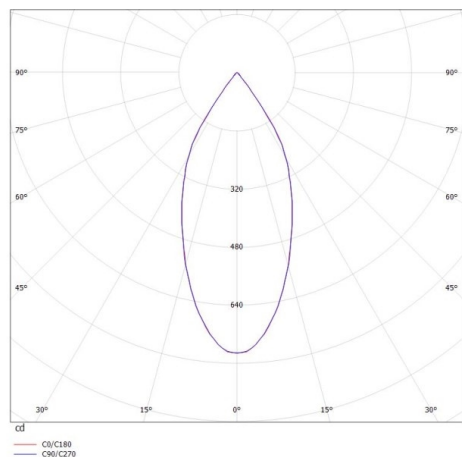

AEON

305-602430b

AEON SQUARE LUMINAIRE EN SAILLIE POUR PLAFOND en aluminium, noir mat, RAL 9005, angle de rayonnement 45°, émission direct, avec driver, gradation: non dimmable, IP20

ILLUSTRATION

DONNÉES TECHNIQUES

Puissance système [W]	6
Source lumineuse	LED
Flux lumineux [lm]	495
Température de couleur [K]	3000K
IRC	>80
Driver	avec driver
Gradation	non dimmable
Emission de lumière	direct
Angle de rayonnement [°]	45°
Tension [V]	220-240V 50/60Hz
Matériel	aluminium
Longueur [mm]	80
Largeur [mm]	80
Hauteur [mm]	95
Indice de protection [IP]	IP20
Classe de protection	classe de protection I
Poids net [kg]	0,45
Couleur luminaire	noir mat
RAL	9005
N° EAN	9010506019285
Durée de vie [h]	L80 B10 20 000
Cl. d'efficacité énergétique	F

COURBE PHOTOMÉTRIQUE

Les valeurs indiquées sont des valeurs assignées. La puissance et le flux lumineux sous soumis à une tolérance d'environ 10 %. Tolérance de la température de couleur : +/- 150 K. Sauf indication contraire, les valeurs s'appliquent à une température ambiante de 25 °C.