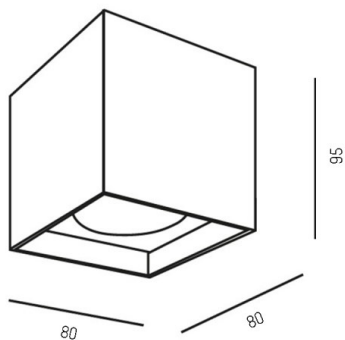

AEON

305-602430b

AEON SQUARE LUMINAIRE EN SAILLIE POUR PLAFOND en aluminium, noir mat, RAL 9005, angle de rayonnement 45°, émission direct, avec driver, gradation: non dimmable, IP20

ILLUSTRATION

DONNÉES TECHNIQUES

Puissance système [W]	6
Source lumineuse	LED
Flux lumineux [lm]	495
Température de couleur [K]	3000K
IRC	>80
Driver	avec driver
Gradation	non dimmable
Emission de lumière	direct
Angle de rayonnement [°]	45°
Tension [V]	220-240V 50/60Hz
Matériel	aluminium
Longueur [mm]	80
Largeur [mm]	80
Hauteur [mm]	95
Indice de protection [IP]	IP20
Classe de protection	classe de protection I
Poids net [kg]	0,45
Couleur luminaire	noir mat
RAL	9005
N° EAN	9010506019285
Durée de vie [h]	L80 B10 20 000
Cl. d'efficacité énergétique	F

COURBE PHOTOMÉTRIQUE

Les valeurs indiquées sont des valeurs assignées. La puissance et le flux lumineux sous soumis à une tolérance d'environ 10 %. Tolérance de la température de couleur : +/- 150 K. Sauf indication contraire, les valeurs s'appliquent à une température ambiante de 25 °C.