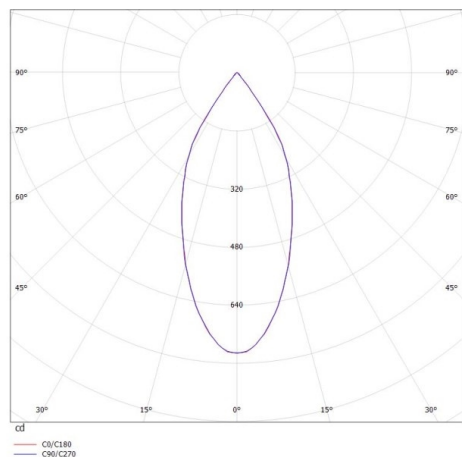

AEON

305-602430b

AEON SQUARE LAMPADA A PLAFONE A SOFFITTO in alluminio, nero opaco, simile a RAL 9005, fascio 45°, emissione luminosa diretta, con alimentatore, dimmerabilità: non dimmerabile, IP20

DISEGNO

DETTAGLI TECNICI

Potenza sistema [W]	6
tipo di lampadina	LED
flusso luminoso [lm]	495
temperatura colore [K]	3000K
CRI	>80
Alimentatore	con alimentatore
Dimmerabilità	non dimmerabile
area di emissione luce	diretta
ang.del fascio lumin.[°]	45°
classe di tensione [V]	220-240V 50/60Hz
Materiale	alluminio
lunghezza [mm]	80
larghezza [mm]	80
altezza [mm]	95
classe di protezione[IP]	IP20
classe di protezione	classe di protezione I
peso netto [kg]	0,45
Colore lampada	nero opaco
RAL	9005
cod.EAN	9010506019285
durata di vita [h]	L80 B10 20 000
cl. efficienza energ.	F

CURVA DISTRIBUZIONE LUCE

I valori indicati sono nominali. Tolleranza della potenza e del flusso luminoso +/- 10%. Tolleranza della temperatura colore: +/- 150 K. I valori sono riferiti ad una temperatura ambiente di 25°C, salvo diversa indicazione.