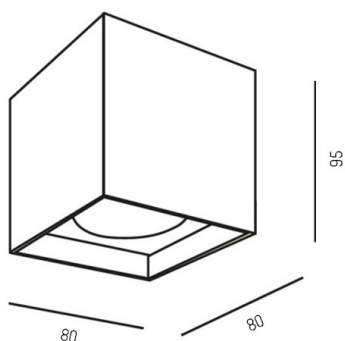

AEON

305-602430b

AEON SQUARE LAMPADA A PLAFONE A SOFFITTO in alluminio, nero opaco, simile a RAL 9005, fascio 45°, emissione luminosa diretta, con alimentatore, dimmerabilità: non dimmerabile, IP20

DISEGNO

DETTAGLI TECNICI

Potenza sistema [W]	6
tipo di lampadina	LED
flusso luminoso [lm]	495
temperatura colore [K]	3000K
CRI	>80
Alimentatore	con alimentatore
Dimmerabilità	non dimmerabile
area di emissione luce	diretta
ang.del fascio lumin.[°]	45°
classe di tensione [V]	220-240V 50/60Hz
Materiale	alluminio
lunghezza [mm]	80
larghezza [mm]	80
altezza [mm]	95
classe di protezione[IP]	IP20
classe di protezione	classe di protezione I
peso netto [kg]	0,45
Colore lampada	nero opaco
RAL	9005
cod.EAN	9010506019285
durata di vita [h]	L80 B10 20 000
cl. efficienza energ.	F