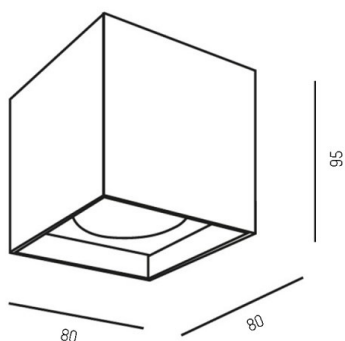

AEON

305-602430w

AEON SQUARE LUMINAIRE EN SAILLIE POUR PLAFOND en aluminium, blanc, RAL 9003, angle de rayonnement 45°, émission direct, avec driver, gradation: non dimmable, IP20

ILLUSTRATION

DONNÉES TECHNIQUES

Puissance système [W]	6
Source lumineuse	LED
Flux lumineux [lm]	495
Température de couleur [K]	3000K
IRC	>80
Driver	avec driver
Gradation	non dimmable
Emission de lumière	direct
Angle de rayonnement [°]	45°
Tension [V]	220-240V 50/60Hz
Matériel	aluminium
Longueur [mm]	80
Largeur [mm]	80
Hauteur [mm]	95
Indice de protection [IP]	IP20
Classe de protection	classe de protection I
Poids net [kg]	0,45
Couleur luminaire	blanc
RAL	9003
N° EAN	9008905809620
Durée de vie [h]	L80 B10 20 000
Cl. d'efficacité énergétique	F

COURBE PHOTOMÉTRIQUE

Les valeurs indiquées sont des valeurs assignées. La puissance et le flux lumineux sous soumis à une tolérance d'environ 10 %. Tolérance de la température de couleur : +/- 150 K. Sauf indication contraire, les valeurs s'appliquent à une température ambiante de 25 °C.