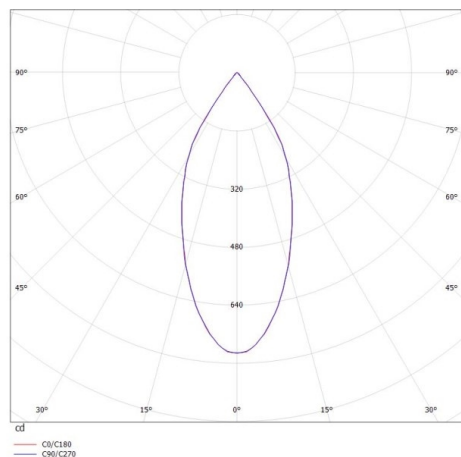

AEON

305-602430w

AEON SQUARE LUMINAIRE EN SAILLIE POUR PLAFOND en aluminium, blanc, RAL 9003, angle de rayonnement 45°, émission direct, avec driver, gradation: non dimmable, IP20

ILLUSTRATION

DONNÉES TECHNIQUES

Puissance système [W]	6
Source lumineuse	LED
Flux lumineux [lm]	495
Température de couleur [K]	3000K
IRC	>80
Driver	avec driver
Gradation	non dimmable
Emission de lumière	direct
Angle de rayonnement [°]	45°
Tension [V]	220-240V 50/60Hz
Matériel	aluminium
Longueur [mm]	80
Largeur [mm]	80
Hauteur [mm]	95
Indice de protection [IP]	IP20
Classe de protection	classe de protection I
Poids net [kg]	0,45
Couleur luminaire	blanc
RAL	9003
N° EAN	9008905809620
Durée de vie [h]	L80 B10 20 000
Cl. d'efficacité énergétique	F

COURBE PHOTOMÉTRIQUE

Les valeurs indiquées sont des valeurs assignées. La puissance et le flux lumineux sous soumis à une tolérance d'environ 10 %. Tolérance de la température de couleur : +/- 150 K. Sauf indication contraire, les valeurs s'appliquent à une température ambiante de 25 °C.