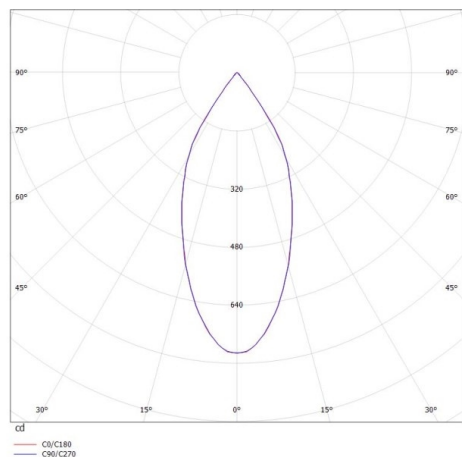

AEON

305-602430w

AEON SQUARE LAMPADA A PLAFONE A SOFFITTO in alluminio, bianco, simile a RAL 9003, fascio 45°, emissione luminosa diretta, con alimentatore, dimmerabilità: non dimmerabile, IP20

DISEGNO

DETTAGLI TECNICI

Potenza sistema [W]	6
tipo di lampadina	LED
flusso luminoso [lm]	495
temperatura colore [K]	3000K
CRI	>80
Alimentatore	con alimentatore
Dimmerabilità	non dimmerabile
area di emissione luce	diretta
ang.del fascio lumin.[°]	45°
classe di tensione [V]	220-240V 50/60Hz
Materiale	alluminio
lunghezza [mm]	80
larghezza [mm]	80
altezza [mm]	95
classe di protezione[IP]	IP20
classe di protezione	classe di protezione I
peso netto [kg]	0,45
Colore lampada	bianco
RAL	9003
cod.EAN	9008905809620
durata di vita [h]	L80 B10 20 000
cl. efficienza energ.	F

CURVA DISTRIBUZIONE LUCE

I valori indicati sono nominali. Tolleranza della potenza e del flusso luminoso +/- 10%. Tolleranza della temperatura colore: +/- 150 K. I valori sono riferiti ad una temperatura ambiente di 25°C, salvo diversa indicazione.