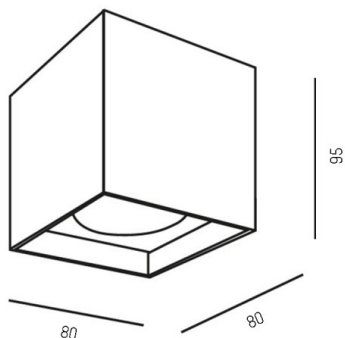

AEON

305-602430w

AEON SQUARE LAMPADA A PLAFONE A SOFFITTO in alluminio, bianco, simile a RAL 9003, fascio 45°, emissione luminosa diretta, con alimentatore, dimmerabilità: non dimmerabile, IP20

DISEGNO

DETTAGLI TECNICI

Potenza sistema [W]	6
tipo di lampadina	LED
flusso luminoso [lm]	495
temperatura colore [K]	3000K
CRI	>80
Alimentatore	con alimentatore
Dimmerabilità	non dimmerabile
area di emissione luce	diretta
ang.del fascio lumin.[°]	45°
classe di tensione [V]	220-240V 50/60Hz
Materiale	alluminio
lunghezza [mm]	80
larghezza [mm]	80
altezza [mm]	95
classe di protezione[IP]	IP20
classe di protezione	classe di protezione I
peso netto [kg]	0,45
Colore lampada	bianco
RAL	9003
cod.EAN	9008905809620
durata di vita [h]	L80 B10 20 000
cl. efficienza energ.	F