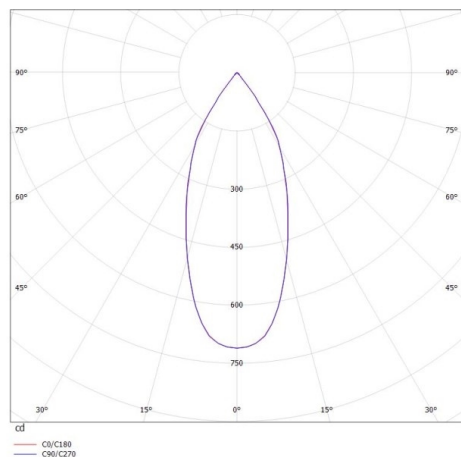

AEON

305-604427bddd

AEON SQUARE LUMINAIRE EN SAILLIE POUR PLAFOND en aluminium, noir mat, RAL 9005, angle de rayonnement 50°, émission direct, avec driver, gradation: DALI, IP20

ILLUSTRATION

DONNÉES TECHNIQUES

Puissance système [W]	15
Source lumineuse	LED
Flux lumineux [lm]	1005
Température de couleur [K]	2700K
IRC	>80
Driver	avec driver
Emission de lumière	direct
Angle de rayonnement [°]	50°
Tension [V]	220-240V 50/60Hz
Matériel	aluminium
Longueur [mm]	120
Largeur [mm]	120
Hauteur [mm]	158
Indice de protection [IP]	IP20
Classe de protection	classe de protection I
Poids net [kg]	1,27
Couleur luminaire	noir mat
RAL	9005
N° EAN	9008905811173
Durée de vie [h]	L80 B10 20 000
Cl. d'efficacité énergétique	E

COURBE PHOTOMÉTRIQUE

Les valeurs indiquées sont des valeurs assignées. La puissance et le flux lumineux sous soumis à une tolérance d'environ 10 %. Tolérance de la température de couleur : +/- 150 K. Sauf indication contraire, les valeurs s'appliquent à une température ambiante de 25 °C.