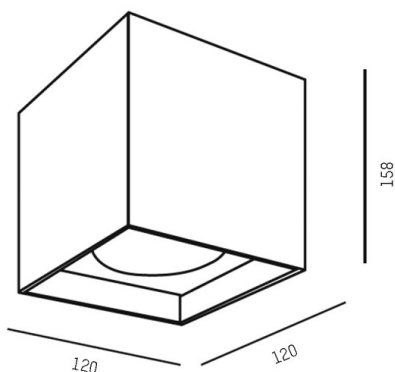

AEON

305-604427bddd

AEON SQUARE LUMINAIRE EN SAILLIE POUR PLAFOND en aluminium, noir mat, RAL 9005, angle de rayonnement 50°, émission direct, avec driver, gradation: DALI, IP20

ILLUSTRATION

DONNÉES TECHNIQUES

Puissance système [W]	15
Source lumineuse	LED
Flux lumineux [lm]	1005
Température de couleur [K]	2700K
IRC	>80
Driver	avec driver
Emission de lumière	direct
Angle de rayonnement [°]	50°
Tension [V]	220-240V 50/60Hz
Matériel	aluminium
Longueur [mm]	120
Largeur [mm]	120
Hauteur [mm]	158
Indice de protection [IP]	IP20
Classe de protection	classe de protection I
Poids net [kg]	1,27
Couleur luminaire	noir mat
RAL	9005
N° EAN	9008905811173
Durée de vie [h]	L80 B10 20 000
Cl. d'efficacité énergétique	E