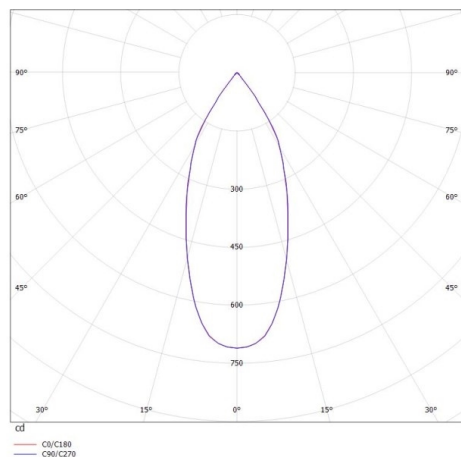

AEON

305-604427wddd

AEON SQUARE LUMINAIRE EN SAILLIE POUR PLAFOND en aluminium, blanc, RAL 9003, angle de rayonnement 50°, émission direct, avec driver, gradation: DALI, IP20

ILLUSTRATION

DONNÉES TECHNIQUES

Puissance système [W]	15
Source lumineuse	LED
Flux lumineux [lm]	1005
Température de couleur [K]	2700K
IRC	>80
Driver	avec driver
Emission de lumière	direct
Angle de rayonnement [°]	50°
Tension [V]	220-240V 50/60Hz
Matériel	aluminium
Longueur [mm]	120
Largeur [mm]	120
Hauteur [mm]	158
Indice de protection [IP]	IP20
Classe de protection	classe de protection I
Poids net [kg]	1,27
Couleur luminaire	blanc
RAL	9003
N° EAN	9010506372182
Durée de vie [h]	L80 B10 20 000
Cl. d'efficacité énergétique	E

COURBE PHOTOMÉTRIQUE

Les valeurs indiquées sont des valeurs assignées. La puissance et le flux lumineux sous soumis à une tolérance d'environ 10 %. Tolérance de la température de couleur : +/- 150 K. Sauf indication contraire, les valeurs s'appliquent à une température ambiante de 25 °C.