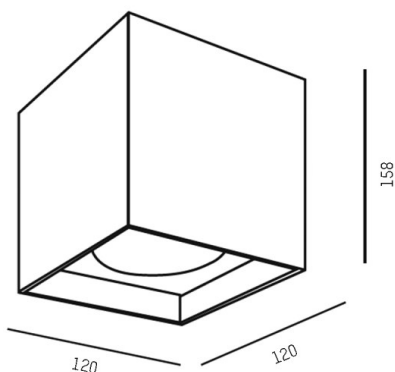

AEON

305-604427wddd

AEON SQUARE LUMINAIRE EN SAILLIE POUR PLAFOND en aluminium, blanc, RAL 9003, angle de rayonnement 50°, émission direct, avec driver, gradation: DALI, IP20

ILLUSTRATION

DONNÉES TECHNIQUES

Puissance système [W]	15
Source lumineuse	LED
Flux lumineux [lm]	1005
Température de couleur [K]	2700K
IRC	>80
Driver	avec driver
Emission de lumière	direct
Angle de rayonnement [°]	50°
Tension [V]	220-240V 50/60Hz
Matériel	aluminium
Longueur [mm]	120
Largeur [mm]	120
Hauteur [mm]	158
Indice de protection [IP]	IP20
Classe de protection	classe de protection I
Poids net [kg]	1,27
Couleur luminaire	blanc
RAL	9003
N° EAN	9010506372182
Durée de vie [h]	L80 B10 20 000
Cl. d'efficacité énergétique	E