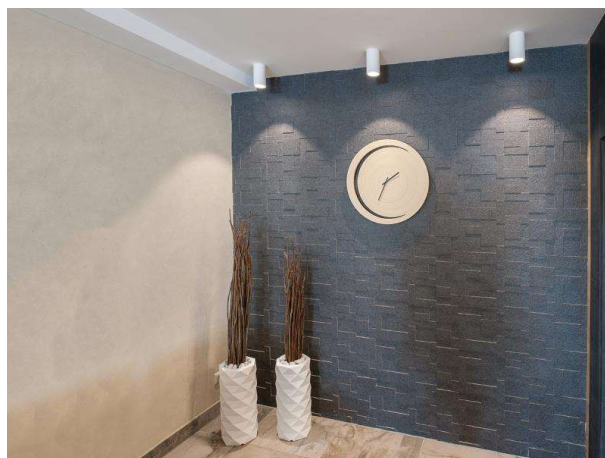

AEON

305-604530wddd

AEON ROUND DECKENAUFBAULEUCHE aus Aluminium, weiß, ähnlich RAL 9003, Ausstrahlwinkel 50°, Lichtaustritt direkt, mit Betriebsgerät, Dimmbarkeit: DALI, IP20,

SKIZZE

TECHNISCHE DETAILS

Systemleistung [W]	15
Leuchtmittel	LED
Lichtstrom [lm]	1160
Lichtfarbe [K]	3000K
CRI	>80
Betriebsgerät	mit Betriebsgerät
Dimmbarkeit	DALI
Lichtaustritt	direkt
Ausstrahlwinkel [°]	50°
Spannung [V]	220-240V 50/60Hz
Material	Aluminium
Höhe [mm]	158
Durchmesser [mm]	125
Schutzart [IP]	IP20
Schutzklasse	Schutzklasse I
Nettogewicht [kg]	1,19
Farbe Leuchte	weiß
RAL	9003
EAN-Nummer	9008905807084
Lebensdauer [h]	L80 B10 20 000
Energieeffizienzkl.	E
Anz Leuchten B16A	61