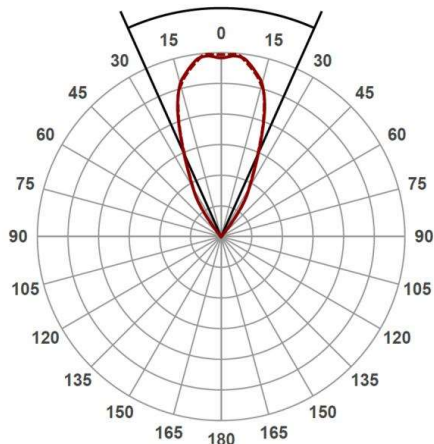

AEON

305-604530wddd

AEON ROUND DECKENAUFBAULEUCHE aus Aluminium, weiß, ähnlich RAL 9003, Ausstrahlwinkel 50°, Lichtaustritt direkt, mit Betriebsgerät, Dimmbarkeit: DALI, IP20,

SKIZZE

TECHNISCHE DETAILS

Systemleistung [W]	15
Leuchtmittel	LED
Lichtstrom [lm]	1160
Lichtfarbe [K]	3000K
CRI	>80
Betriebsgerät	mit Betriebsgerät
Dimmbarkeit	DALI
Lichtaustritt	direkt
Ausstrahlwinkel [°]	50°
Spannung [V]	220-240V 50/60Hz
Material	Aluminium
Höhe [mm]	158
Durchmesser [mm]	125
Schutzart [IP]	IP20
Schutzklasse	Schutzklasse I
Nettogewicht [kg]	1,19
Farbe Leuchte	weiß
RAL	9003
EAN-Nummer	9008905807084
Lebensdauer [h]	L80 B10 20 000
Energieeffizienzkl.	E
Anz Leuchten B16A	61

LICHTVERTEILUNGSKURVE

Die Werte sind Bemessungswerte. Leistung und Lichtstrom unterliegen initial einer Toleranz von +/- 10%. Toleranz der Farbtemperatur: +/- 150 K. Die Werte gelten wenn nicht anders angegeben für eine Umgebungstemperatur von 25°C.