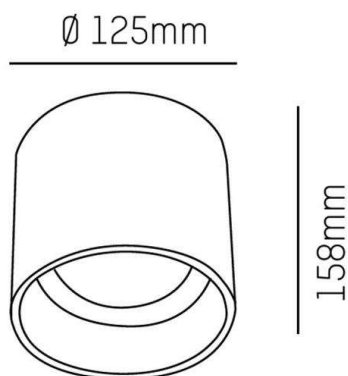

AEON

305-604530wddd

AEON ROUND DECKENAUFBAULEUCHE aus Aluminium, weiß, ähnlich RAL 9003, Ausstrahlwinkel 50°, Lichtaustritt direkt, mit Betriebsgerät, Dimmbarkeit: DALI, IP20,

SKIZZE

TECHNISCHE DETAILS

Systemleistung [W]	15
Leuchtmittel	LED
Lichtstrom [lm]	1160
Lichtfarbe [K]	3000K
CRI	>80
Betriebsgerät	mit Betriebsgerät
Dimmbarkeit	DALI
Lichtaustritt	direkt
Ausstrahlwinkel [°]	50°
Spannung [V]	220-240V 50/60Hz
Material	Aluminium
Höhe [mm]	158
Durchmesser [mm]	125
Schutzart [IP]	IP20
Schutzklasse	Schutzklasse I
Nettogewicht [kg]	1,19
Farbe Leuchte	weiß
RAL	9003
EAN-Nummer	9008905807084
Lebensdauer [h]	L80 B10 20 000
Energieeffizienzkl.	E
Anz Leuchten B16A	61

LICHTVERTEILUNGSKURVE

Die Werte sind Bemessungswerte. Leistung und Lichtstrom unterliegen initial einer Toleranz von +/- 10%. Toleranz der Farbtemperatur: +/- 150 K. Die Werte gelten wenn nicht anders angegeben für eine Umgebungstemperatur von 25°C.