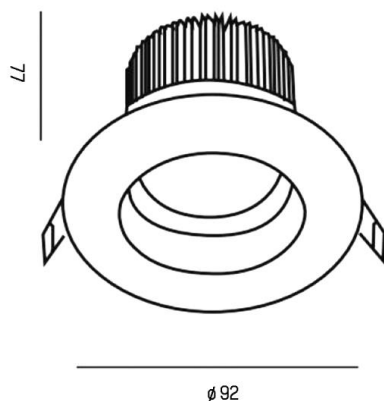

PONTOS

305-619924b

PONTOS ROUND EINBAUSTRALER aus Aluminium, schwarz matt, ähnlich RAL 9005, Ausstrahlwinkel 24°, Lichtaustritt direkt, schwenkbar 30°, ohne Betriebsgerät, max. 350mA, Dimmbarkeit: siehe Betriebsgerät, IP44,

SKIZZE

TECHNISCHE DETAILS

Systemleistung [W]	10/15
Leuchtmittel	LED 15W
Lichtstrom [lm]	840/1280
Strom Sek. [mA]	350
Lichtfarbe [K]	3000K
CRI	>80
Betriebsgerät	ohne Betriebsgerät
Dimmbarkeit	siehe Betriebsgerät
Lichtaustritt	direkt
Ausstrahlwinkel [°]	24°
Spannung [V]	36 VDC
Material	Aluminium
Höhe [mm]	80
Durchmesser [mm]	90
D-Ausschn. [mm]	83
Einbautiefe [mm]	110
Schutzart [IP]	IP44
Schutzklasse	Schutzklasse III
Nettogewicht [kg]	0,28
Farbe Leuchte	schwarz matt
RAL	9005
EAN-Nummer	9010506044843
Lebensdauer [h]	L80 B10 20 000
Energieeffizienzkl.	E

LICHTVERTEILUNGSKURVE

Die Werte sind Bemessungswerte. Leistung und Lichtstrom unterliegen initial einer Toleranz von +/- 10%. Toleranz der Farbtemperatur: +/- 150 K. Die Werte gelten wenn nicht anders angegeben für eine Umgebungstemperatur von 25°C.