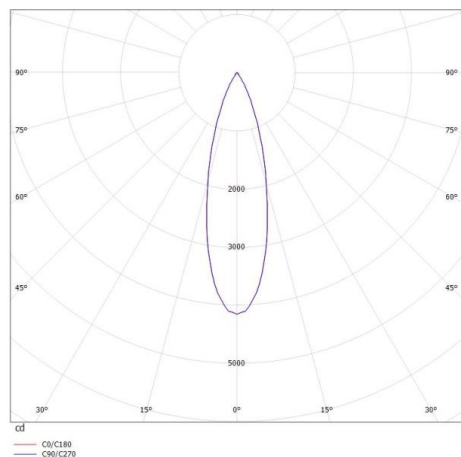

PONTOS

305-619924b

PONTOS ROUND EINBAUSTRALER aus Aluminium, schwarz matt, ähnlich RAL 9005, Ausstrahlwinkel 24°, Lichtaustritt direkt, schwenkbar 30°, ohne Betriebsgerät, max. 350mA, Dimmbarkeit: siehe Betriebsgerät, IP44,

SKIZZE

TECHNISCHE DETAILS

Systemleistung [W]	10/15
Leuchtmittel	LED 15W
Lichtstrom [lm]	840/1280
Strom Sek. [mA]	350
Lichtfarbe [K]	3000K
CRI	>80
Betriebsgerät	ohne Betriebsgerät
Dimmbarkeit	siehe Betriebsgerät
Lichtaustritt	direkt
Ausstrahlwinkel [°]	24°
Spannung [V]	36 VDC
Material	Aluminium
Höhe [mm]	80
Durchmesser [mm]	90
D-Ausschn. [mm]	83
Einbautiefe [mm]	110
Schutzart [IP]	IP44
Schutzklasse	Schutzklasse III
Nettogewicht [kg]	0,28
Farbe Leuchte	schwarz matt
RAL	9005
EAN-Nummer	9010506044843
Lebensdauer [h]	L80 B10 20 000
Energieeffizienzkl.	E

LICHTVERTEILUNGSKURVE

Die Werte sind Bemessungswerte. Leistung und Lichtstrom unterliegen initial einer Toleranz von +/- 10%. Toleranz der Farbtemperatur: +/- 150 K. Die Werte gelten wenn nicht anders angegeben für eine Umgebungstemperatur von 25°C.