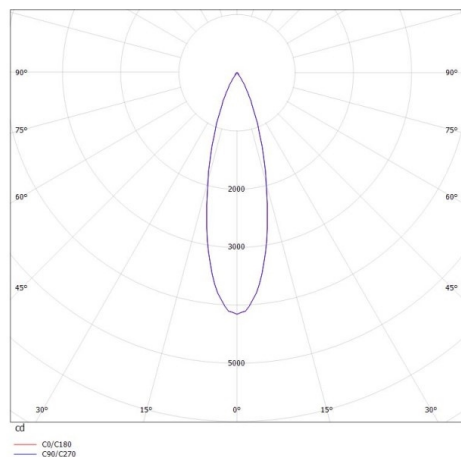

PONTOS

305-619924b

PONTOS ROUND INCASSO in alluminio, nero opaco, simile a RAL 9005, fascio 24°, emissione luminosa diretta, orientabile 30°, senza alimentatore, max. 350mA, dimmerabilità: vedi alimentatore, IP44/IP20

DISEGNO

DETTAGLI TECNICI

Potenza sistema [W]	10/15
tipo di lampadina	LED 15W
flusso luminoso [lm]	840/1280
corrente second. [mA]	350
temperatura colore [K]	3000K
CRI	>80
Alimentatore	senza alimentatore
Dimmerabilità	vedi alimentatore
area di emissione luce	diretta
ang.del fascio lumin.[°]	24°
classe di tensione [V]	36 VDC
Materiale	alluminio
altezza [mm]	80
diametro [mm]	90
taglio soffitto [mm]	83
profondità d'inc. [mm]	110
classe di protezione [IP]	IP44/IP20
classe di protezione III	classe di protezione III
peso netto [kg]	0,28
Colore lampada	nero opaco
RAL	9005
cod.EAN	9010506044843
durata di vita [h]	L80 B10 20 000
cl. efficienza energ.	E

CURVA DISTRIBUZIONE LUCE

I valori indicati sono nominali. Tolleranza della potenza e del flusso luminoso +/- 10%. Tolleranza della temperatura colore: +/- 150 K. I valori sono riferiti ad una temperatura ambiente di 25°C, salvo diversa indicazione.