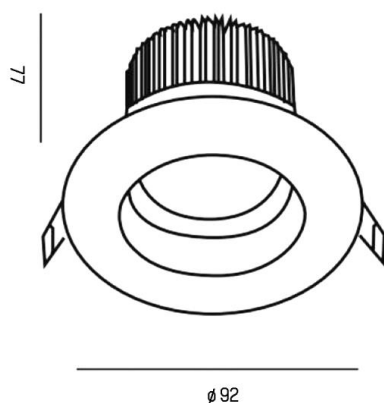

PONTOS

305-619924b

PONTOS ROUND INCASSO in alluminio, nero opaco, simile a RAL 9005, fascio 24°, emissione luminosa diretta, orientabile 30°, senza alimentatore, max. 350mA, dimmerabilità: vedi alimentatore, IP44

DISEGNO

DETTAGLI TECNICI

Potenza sistema [W]	10/15
tipo di lampadina	LED 15W
flusso luminoso [lm]	840/1280
corrente second. [mA]	350
temperatura colore [K]	3000K
CRI	>80
Alimentatore	senza alimentatore
Dimmerabilità	vedi alimentatore
area di emissione luce	diretta
ang.del fascio lumin.[°]	24°
classe di tensione [V]	36 VDC
Materiale	alluminio
altezza [mm]	80
diametro [mm]	90
taglio soffitto [mm]	83
profondità d'inc. [mm]	110
classe di protezione [IP]	IP44
classe di protezione III	0,28
peso netto [kg]	
Colore lampada	nero opaco
RAL	9005
cod.EAN	9010506044843
durata di vita [h]	L80 B10 20 000
cl. efficienza energ.	E

CURVA DISTRIBUZIONE LUCE

I valori indicati sono nominali. Tolleranza della potenza e del flusso luminoso +/- 10%. Tolleranza della temperatura colore: +/- 150 K. I valori sono riferiti ad una temperatura ambiente di 25°C, salvo diversa indicazione.