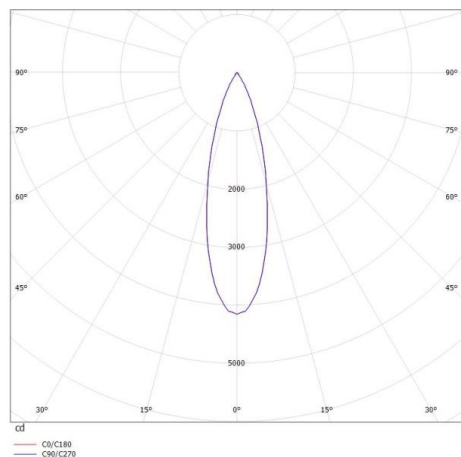

PONTOS

305-619924b

PONTOS ROUND INCASSO in alluminio, nero opaco, simile a RAL 9005, fascio 24°, emissione luminosa diretta, orientabile 30°, senza alimentatore, max. 350mA, dimmerabilità: vedi alimentatore, IP44

DISEGNO

DETTAGLI TECNICI

Potenza sistema [W]	10/15
tipo di lampadina	LED 15W
flusso luminoso [lm]	840/1280
corrente second. [mA]	350
temperatura colore [K]	3000K
CRI	>80
Alimentatore	senza alimentatore
Dimmerabilità	vedi alimentatore
area di emissione luce	diretta
ang.del fascio lumin.[°]	24°
classe di tensione [V]	36 VDC
Materiale	alluminio
altezza [mm]	80
diametro [mm]	90
taglio soffitto [mm]	83
profondità d'inc. [mm]	110
classe di protezione [IP]	IP44
classe di protezione III	0,28
peso netto [kg]	
Colore lampada	nero opaco
RAL	9005
cod.EAN	9010506044843
durata di vita [h]	L80 B10 20 000
cl. efficienza energ.	E

CURVA DISTRIBUZIONE LUCE

I valori indicati sono nominali. Tolleranza della potenza e del flusso luminoso +/- 10%. Tolleranza della temperatura colore: +/- 150 K. I valori sono riferiti ad una temperatura ambiente di 25°C, salvo diversa indicazione.