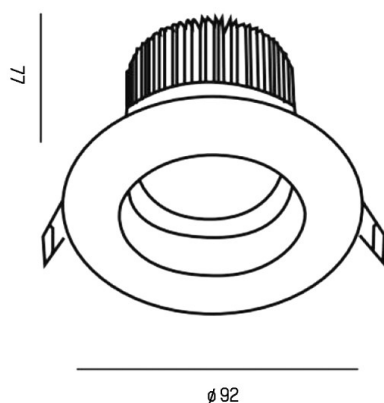

PONTOS

305-619924b

PONTOS ROUND INCASSO in alluminio, nero opaco, simile a RAL 9005, fascio 24°, emissione luminosa diretta, orientabile 30°, senza alimentatore, max. 350mA, dimmerabilità: vedi alimentatore, IP44/IP20

DISEGNO

DETTAGLI TECNICI

Potenza sistema [W]	10/15
tipo di lampadina	LED 15W
flusso luminoso [lm]	840/1280
corrente second. [mA]	350
temperatura colore [K]	3000K
CRI	>80
Alimentatore	senza alimentatore
Dimmerabilità	vedi alimentatore
area di emissione luce	diretta
ang.del fascio lumin.[°]	24°
classe di tensione [V]	36 VDC
Materiale	alluminio
altezza [mm]	80
diametro [mm]	90
taglio soffitto [mm]	83
profondità d'inc. [mm]	110
classe di protezione [IP]	IP44/IP20
classe di protezione III	classe di protezione III
peso netto [kg]	0,28
Colore lampada	nero opaco
RAL	9005
cod.EAN	9010506044843
durata di vita [h]	L80 B10 20 000
cl. efficienza energ.	E

CURVA DISTRIBUZIONE LUCE

I valori indicati sono nominali. Tolleranza della potenza e del flusso luminoso +/- 10%. Tolleranza della temperatura colore: +/- 150 K. I valori sono riferiti ad una temperatura ambiente di 25°C, salvo diversa indicazione.