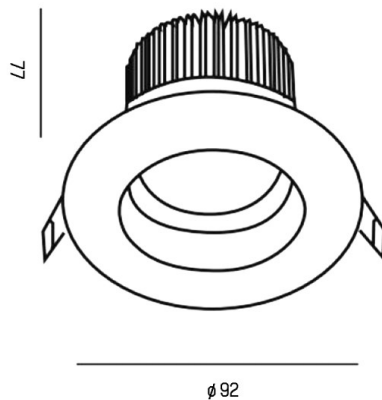

PONTOS

305-619924b27k

PONTOS ROUND EINBAUSTRALER aus Aluminium, schwarz matt, ähnlich RAL 9005, Ausstrahlwinkel 24°, Lichtaustritt direkt, schwenkbar 30°, ohne Betriebsgerät, max. 350mA, Dimmbarkeit: siehe Betriebsgerät, IP44,

SKIZZE

TECHNISCHE DETAILS

Systemleistung [W]	10/15
Leuchtmittel	LED 15W
Lichtstrom [lm]	805/1245
Strom Sek. [mA]	350
Lichtfarbe [K]	2700K
CRI	>80
Betriebsgerät	ohne Betriebsgerät
Dimmbarkeit	siehe Betriebsgerät
Lichtaustritt	direkt
Ausstrahlwinkel [°]	24°
Spannung [V]	36 VDC
Material	Aluminium
Höhe [mm]	80
Durchmesser [mm]	90
D-Ausschn. [mm]	83
Einbautiefe [mm]	110
Schutzart [IP]	IP44
Schutzklasse	Schutzklasse III
Nettogewicht [kg]	0,24
Farbe Leuchte	schwarz matt
RAL	9005
EAN-Nummer	9010506044850
Lebensdauer [h]	L80 B10 20 000
Energieeffizienzkl.	E

LICHTVERTEILUNGSKURVE

Die Werte sind Bemessungswerte. Leistung und Lichtstrom unterliegen initial einer Toleranz von +/- 10%. Toleranz der Farbtemperatur: +/- 150 K. Die Werte gelten wenn nicht anders angegeben für eine Umgebungstemperatur von 25°C.