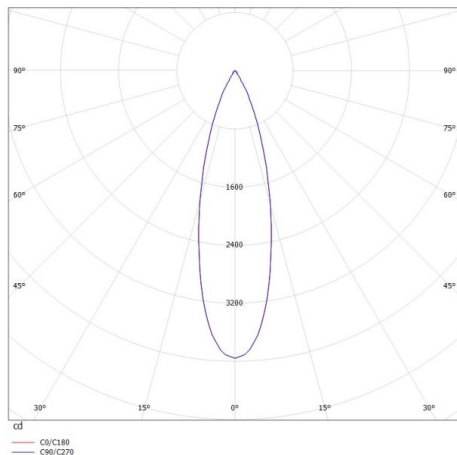

PONTOS

305-619924b27k

PONTOS ROUND EINBAUSTRALER aus Aluminium, schwarz matt, ähnlich RAL 9005, Ausstrahlwinkel 24°, Lichtaustritt direkt, schwenkbar 30°, ohne Betriebsgerät, max. 350mA, Dimmbarkeit: siehe Betriebsgerät, IP44,

SKIZZE

TECHNISCHE DETAILS

Systemleistung [W]	10/15
Leuchtmittel	LED 15W
Lichtstrom [lm]	805/1245
Strom Sek. [mA]	350
Lichtfarbe [K]	2700K
CRI	>80
Betriebsgerät	ohne Betriebsgerät
Dimmbarkeit	siehe Betriebsgerät
Lichtaustritt	direkt
Ausstrahlwinkel [°]	24°
Spannung [V]	36 VDC
Material	Aluminium
Höhe [mm]	80
Durchmesser [mm]	90
D-Ausschn. [mm]	83
Einbautiefe [mm]	110
Schutzart [IP]	IP44
Schutzklasse	Schutzklasse III
Nettogewicht [kg]	0,24
Farbe Leuchte	schwarz matt
RAL	9005
EAN-Nummer	9010506044850
Lebensdauer [h]	L80 B10 20 000
Energieeffizienzkl.	E

LICHTVERTEILUNGSKURVE

Die Werte sind Bemessungswerte. Leistung und Lichtstrom unterliegen initial einer Toleranz von +/- 10%. Toleranz der Farbtemperatur: +/- 150 K. Die Werte gelten wenn nicht anders angegeben für eine Umgebungstemperatur von 25°C.