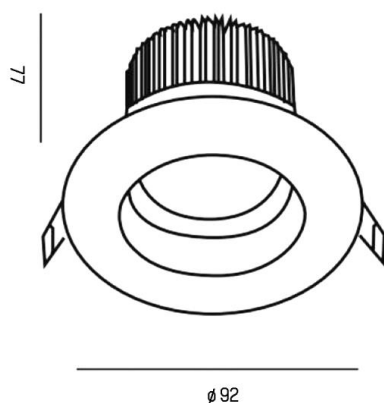

PONTOS

305-619924b27k

PONTOS ROUND INCASSO in alluminio, nero opaco, simile a RAL 9005, fascio 24°, emissione luminosa diretta, orientabile 30°, senza alimentatore, max. 350mA, dimmerabilità: vedi alimentatore, IP44

DISEGNO

DETTAGLI TECNICI

Potenza sistema [W]	10/15
tipo di lampadina	LED 15W
flusso luminoso [lm]	805/1245
corrente second. [mA]	350
temperatura colore [K]	2700K
CRI	>80
Alimentatore	senza alimentatore
Dimmerabilità	vedi alimentatore
area di emissione luce	diretta
ang.del fascio lumin.[°]	24°
classe di tensione [V]	36 VDC
Materiale	alluminio
altezza [mm]	80
diametro [mm]	90
taglio soffitto [mm]	83
profondità d'inc. [mm]	110
classe di protezione [IP]	IP44
classe di protezione III	0,28
peso netto [kg]	
Colore lampada	nero opaco
RAL	9005
cod.EAN	9010506044850
durata di vita [h]	L80 B10 20 000
cl. efficienza energ.	E

CURVA DISTRIBUZIONE LUCE

I valori indicati sono nominali. Tolleranza della potenza e del flusso luminoso +/- 10%. Tolleranza della temperatura colore: +/- 150 K. I valori sono riferiti ad una temperatura ambiente di 25°C, salvo diversa indicazione.