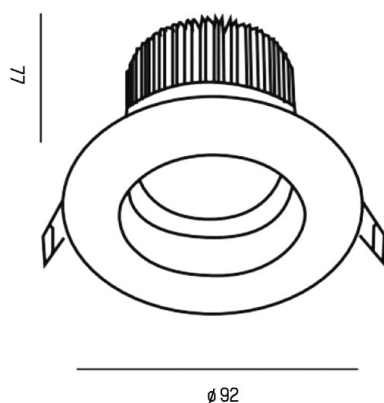

PONTOS

305-619924b27k

PONTOS ROUND INCASSO in alluminio, nero opaco, simile a RAL 9005, fascio 24°, emissione luminosa diretta, orientabile 30°, senza alimentatore, max. 350mA, dimmerabilità: vedi alimentatore, IP44/IP20

DISEGNO

DETTAGLI TECNICI

Potenza sistema [W]	10/15
tipo di lampadina	LED 15W
flusso luminoso [lm]	805/1245
corrente second. [mA]	350
temperatura colore [K]	2700K
CRI	>80
Alimentatore	senza alimentatore
Dimmerabilità	vedi alimentatore
area di emissione luce	diretta
ang.del fascio lumin.[°]	24°
classe di tensione [V]	36 VDC
Materiale	alluminio
altezza [mm]	80
diametro [mm]	90
taglio soffitto [mm]	83
profondità d'inc. [mm]	110
classe di protezione [IP]	IP44/IP20
classe di protezione III	classe di protezione III
peso netto [kg]	0,24
Colore lampada	nero opaco
RAL	9005
cod.EAN	9010506044850
durata di vita [h]	L80 B10 20 000
cl. efficienza energ.	E

CURVA DISTRIBUZIONE LUCE

I valori indicati sono nominali. Tolleranza della potenza e del flusso luminoso +/- 10%. Tolleranza della temperatura colore: +/- 150 K. I valori sono riferiti ad una temperatura ambiente di 25°C, salvo diversa indicazione.