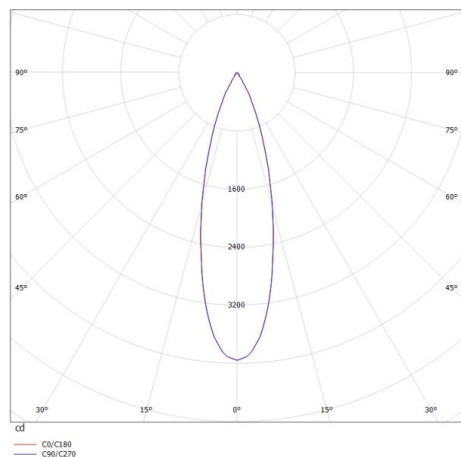

PONTOS

305-619924b27k

PONTOS ROUND INCASSO in alluminio, nero opaco, simile a RAL 9005, fascio 24°, emissione luminosa diretta, orientabile 30°, senza alimentatore, max. 350mA, dimmerabilità: vedi alimentatore, IP44/IP20

DISEGNO

DETTAGLI TECNICI

Potenza sistema [W]	10/15
tipo di lampadina	LED 15W
flusso luminoso [lm]	805/1245
corrente second. [mA]	350
temperatura colore [K]	2700K
CRI	>80
Alimentatore	senza alimentatore
Dimmerabilità	vedi alimentatore
area di emissione luce	diretta
ang.del fascio lumin.[°]	24°
classe di tensione [V]	36 VDC
Materiale	alluminio
altezza [mm]	80
diametro [mm]	90
taglio soffitto [mm]	83
profondità d'inc. [mm]	110
classe di protezione [IP]	IP44/IP20
classe di protezione III	classe di protezione III
peso netto [kg]	0,24
Colore lampada	nero opaco
RAL	9005
cod.EAN	9010506044850
durata di vita [h]	L80 B10 20 000
cl. efficienza energ.	E

CURVA DISTRIBUZIONE LUCE

I valori indicati sono nominali. Tolleranza della potenza e del flusso luminoso +/- 10%. Tolleranza della temperatura colore: +/- 150 K. I valori sono riferiti ad una temperatura ambiente di 25°C, salvo diversa indicazione.