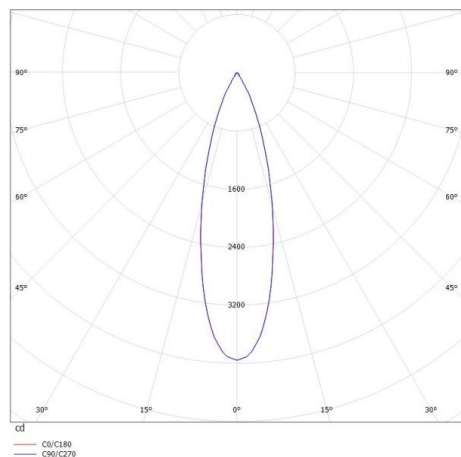

PONTOS

305-619924b27k

PONTOS ROUND INCASSO in alluminio, nero opaco, simile a RAL 9005, fascio 24°, emissione luminosa diretta, orientabile 30°, senza alimentatore, max. 350mA, dimmerabilità: vedi alimentatore, IP44

DISEGNO

DETTAGLI TECNICI

Potenza sistema [W]	10/15
tipo di lampadina	LED 15W
flusso luminoso [lm]	805/1245
corrente second. [mA]	350
temperatura colore [K]	2700K
CRI	>80
Alimentatore	senza alimentatore
Dimmerabilità	vedi alimentatore
area di emissione luce	diretta
ang.del fascio lumin.[°]	24°
classe di tensione [V]	36 VDC
Materiale	alluminio
altezza [mm]	80
diametro [mm]	90
taglio soffitto [mm]	83
profondità d'inc. [mm]	110
classe di protezione [IP]	IP44
classe di protezione III	0,28
peso netto [kg]	
Colore lampada	nero opaco
RAL	9005
cod.EAN	9010506044850
durata di vita [h]	L80 B10 20 000
cl. efficienza energ.	E

CURVA DISTRIBUZIONE LUCE

I valori indicati sono nominali. Tolleranza della potenza e del flusso luminoso +/- 10%. Tolleranza della temperatura colore: +/- 150 K. I valori sono riferiti ad una temperatura ambiente di 25°C, salvo diversa indicazione.