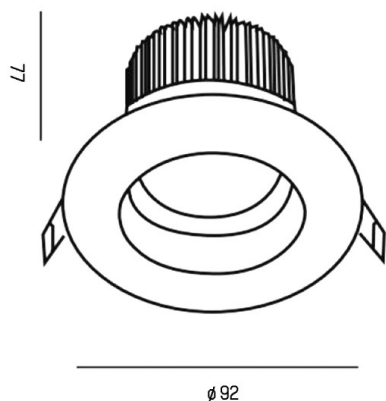

PONTOS

305-619924b40k

PONTOS ROUND INCASSO in alluminio, nero opaco, simile a RAL 9005, fascio 24°, emissione luminosa diretta, orientabile 30°, senza alimentatore, max. 350mA, dimmerabilità: vedi alimentatore, IP44/IP20

DISEGNO

DETTAGLI TECNICI

Potenza sistema [W]	10/15
tipo di lampadina	LED 15W
flusso luminoso [lm]	840/1280
corrente second. [mA]	350
temperatura colore [K]	4000K
CRI	>80
Alimentatore	senza alimentatore
Dimmerabilità	vedi alimentatore
area di emissione luce	diretta
ang.del fascio lumin.[°]	24°
classe di tensione [V]	36 VDC
Materiale	alluminio
altezza [mm]	80
diametro [mm]	90
taglio soffitto [mm]	83
profondità d'inc. [mm]	110
classe di protezione [IP]	IP44/IP20
classe di protezione III	classe di protezione III
peso netto [kg]	0,24
Colore lampada	nero opaco
RAL	9005
cod.EAN	9010506044874
durata di vita [h]	L80 B10 20 000
cl. efficienza energ.	E

CURVA DISTRIBUZIONE LUCE

I valori indicati sono nominali. Tolleranza della potenza e del flusso luminoso +/- 10%. Tolleranza della temperatura colore: +/- 150 K. I valori sono riferiti ad una temperatura ambiente di 25°C, salvo diversa indicazione.