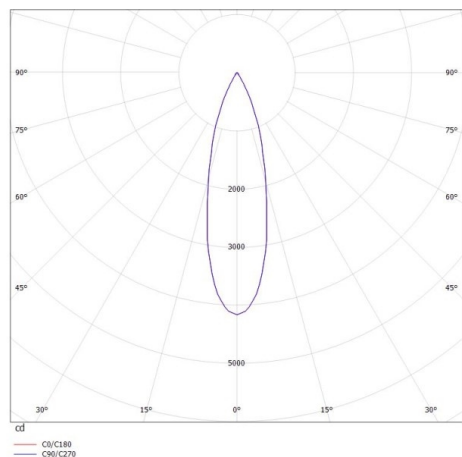

PONTOS

305-619924b40k

PONTOS ROUND INCASSO in alluminio, nero opaco, simile a RAL 9005, fascio 24°, emissione luminosa diretta, orientabile 30°, senza alimentatore, max. 350mA, dimmerabilità: vedi alimentatore, IP44/IP20

DISEGNO

DETTAGLI TECNICI

Potenza sistema [W]	10/15
tipo di lampadina	LED 15W
flusso luminoso [lm]	840/1280
corrente second. [mA]	350
temperatura colore [K]	4000K
CRI	>80
Alimentatore	senza alimentatore
Dimmerabilità	vedi alimentatore
area di emissione luce	diretta
ang.del fascio lumin.[°]	24°
classe di tensione [V]	36 VDC
Materiale	alluminio
altezza [mm]	80
diametro [mm]	90
taglio soffitto [mm]	83
profondità d'inc. [mm]	110
classe di protezione [IP]	IP44/IP20
classe di protezione III	classe di protezione III
peso netto [kg]	0,24
Colore lampada	nero opaco
RAL	9005
cod.EAN	9010506044874
durata di vita [h]	L80 B10 20 000
cl. efficienza energ.	E

CURVA DISTRIBUZIONE LUCE

I valori indicati sono nominali. Tolleranza della potenza e del flusso luminoso +/- 10%. Tolleranza della temperatura colore: +/- 150 K. I valori sono riferiti ad una temperatura ambiente di 25°C, salvo diversa indicazione.