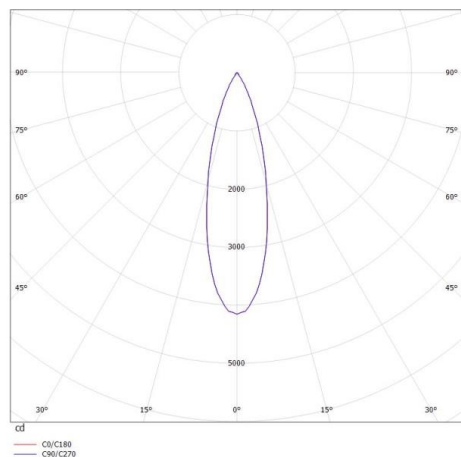

PONTOS

305-619924w

PONTOS ROUND INCASSO in alluminio, bianco, simile a RAL 9003, fascio 24°, emissione luminosa diretta, orientabile 30°, senza alimentatore, max. 350mA, dimmerabilità: vedi alimentatore, IP44

DISEGNO

DETTAGLI TECNICI

Potenza sistema [W]	10/15
tipo di lampadina	LED 15W
flusso luminoso [lm]	840/1280
corrente second. [mA]	350
temperatura colore [K]	3000K
CRI	>80
Alimentatore	senza alimentatore
Dimmerabilità	vedi alimentatore
area di emissione luce	diretta
ang.del fascio lumin.[°]	24°
classe di tensione [V]	36 VDC
Materiale	alluminio
altezza [mm]	80
diametro [mm]	90
taglio soffitto [mm]	83
profondità d'inc. [mm]	110
classe di protezione [IP]	IP44
classe di protezione III	0,20
peso netto [kg]	
Colore lampada	bianco
RAL	9003
cod.EAN	9010506044898
durata di vita [h]	L80 B10 20 000
cl. efficienza energ.	E

CURVA DISTRIBUZIONE LUCE

I valori indicati sono nominali. Tolleranza della potenza e del flusso luminoso +/- 10%. Tolleranza della temperatura colore: +/- 150 K. I valori sono riferiti ad una temperatura ambiente di 25°C, salvo diversa indicazione.