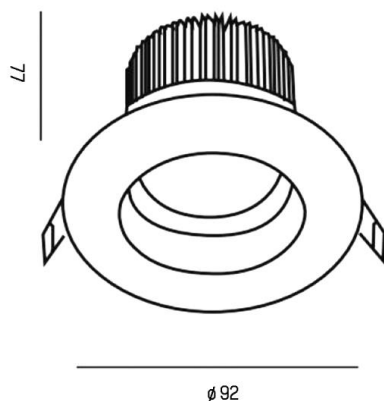

PONTOS

305-619924w

PONTOS ROUND INCASSO in alluminio, bianco, simile a RAL 9003, fascio 24°, emissione luminosa diretta, orientabile 30°, senza alimentatore, max. 350mA, dimmerabilità: vedi alimentatore, IP44

DISEGNO

DETTAGLI TECNICI

Potenza sistema [W]	10/15
tipo di lampadina	LED 15W
flusso luminoso [lm]	840/1280
corrente second. [mA]	350
temperatura colore [K]	3000K
CRI	>80
Alimentatore	senza alimentatore
Dimmerabilità	vedi alimentatore
area di emissione luce	diretta
ang.del fascio lumin.[°]	24°
classe di tensione [V]	36 VDC
Materiale	alluminio
altezza [mm]	80
diametro [mm]	90
taglio soffitto [mm]	83
profondità d'inc. [mm]	110
classe di protezione [IP]	IP44
classe di protezione III	0,20
peso netto [kg]	
Colore lampada	bianco
RAL	9003
cod.EAN	9010506044898
durata di vita [h]	L80 B10 20 000
cl. efficienza energ.	E

CURVA DISTRIBUZIONE LUCE

I valori indicati sono nominali. Tolleranza della potenza e del flusso luminoso +/- 10%. Tolleranza della temperatura colore: +/- 150 K. I valori sono riferiti ad una temperatura ambiente di 25°C, salvo diversa indicazione.