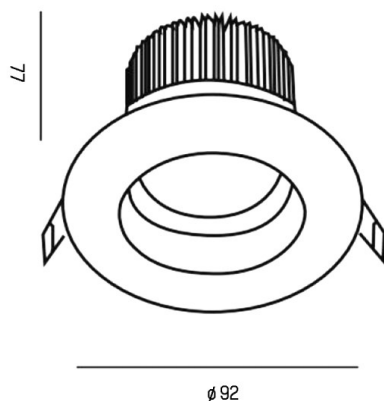

PONTOS

305-619924w27k

PONTOS ROUND EINBAUSTRALER aus Aluminium, weiß, ähnlich RAL 9003, Ausstrahlwinkel 24°, Lichtaustritt direkt, schwenkbar 30°, ohne Betriebsgerät, max. 350mA, Dimmbarkeit: siehe Betriebsgerät, IP44,

SKIZZE

TECHNISCHE DETAILS

Systemleistung [W]	10/15
Leuchtmittel	LED 15W
Lichtstrom [lm]	805/1245
Strom Sek. [mA]	350
Lichtfarbe [K]	2700K
CRI	>80
Betriebsgerät	ohne Betriebsgerät
Dimmbarkeit	siehe Betriebsgerät
Lichtaustritt	direkt
Ausstrahlwinkel [°]	24°
Spannung [V]	36 VDC
Material	Aluminium
Höhe [mm]	80
Durchmesser [mm]	90
D-Ausschn. [mm]	83
Einbautiefe [mm]	110
Schutzart [IP]	IP44
Schutzklasse	Schutzklasse III
Nettogewicht [kg]	0,24
Farbe Leuchte	weiß
RAL	9003
EAN-Nummer	9010506044904
Lebensdauer [h]	L80 B10 20 000
Energieeffizienzkl.	E

LICHTVERTEILUNGSKURVE

Die Werte sind Bemessungswerte. Leistung und Lichtstrom unterliegen initial einer Toleranz von +/- 10%. Toleranz der Farbtemperatur: +/- 150 K. Die Werte gelten wenn nicht anders angegeben für eine Umgebungstemperatur von 25°C.