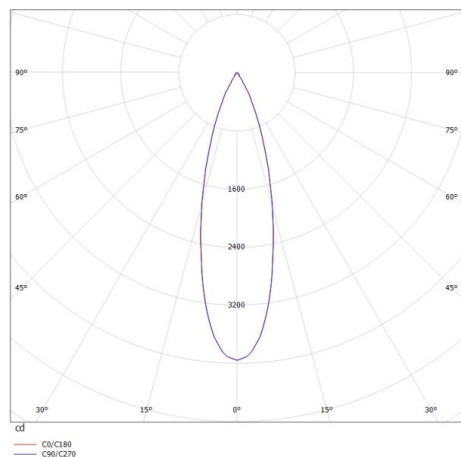

PONTOS

305-619924w27k

PONTOS ROUND EINBAUSTRALER aus Aluminium, weiß, ähnlich RAL 9003, Ausstrahlwinkel 24°, Lichtaustritt direkt, schwenkbar 30°, ohne Betriebsgerät, max. 350mA, Dimmbarkeit: siehe Betriebsgerät, IP44,

SKIZZE

TECHNISCHE DETAILS

Systemleistung [W]	10/15
Leuchtmittel	LED 15W
Lichtstrom [lm]	805/1245
Strom Sek. [mA]	350
Lichtfarbe [K]	2700K
CRI	>80
Betriebsgerät	ohne Betriebsgerät
Dimmbarkeit	siehe Betriebsgerät
Lichtaustritt	direkt
Ausstrahlwinkel [°]	24°
Spannung [V]	36 VDC
Material	Aluminium
Höhe [mm]	80
Durchmesser [mm]	90
D-Ausschn. [mm]	83
Einbautiefe [mm]	110
Schutzart [IP]	IP44
Schutzklasse	Schutzklasse III
Nettogewicht [kg]	0,24
Farbe Leuchte	weiß
RAL	9003
EAN-Nummer	9010506044904
Lebensdauer [h]	L80 B10 20 000
Energieeffizienzkl.	E

LICHTVERTEILUNGSKURVE

Die Werte sind Bemessungswerte. Leistung und Lichtstrom unterliegen initial einer Toleranz von +/- 10%. Toleranz der Farbtemperatur: +/- 150 K. Die Werte gelten wenn nicht anders angegeben für eine Umgebungstemperatur von 25°C.