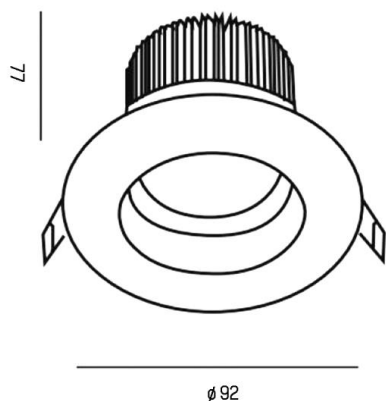

PONTOS

305-619924w27k

PONTOS ROUND INCASSO in alluminio, bianco, simile a RAL 9003, fascio 24°, emissione luminosa diretta, orientabile 30°, senza alimentatore, max. 350mA, dimmerabilità: vedi alimentatore, IP44

DISEGNO

DETTAGLI TECNICI

Potenza sistema [W]	10/15
tipo di lampadina	LED 15W
flusso luminoso [lm]	805/1245
corrente second. [mA]	350
temperatura colore [K]	2700K
CRI	>80
Alimentatore	senza alimentatore
Dimmerabilità	vedi alimentatore
area di emissione luce	diretta
ang.del fascio lumin.[°]	24°
classe di tensione [V]	36 VDC
Materiale	alluminio
altezza [mm]	80
diametro [mm]	90
taglio soffitto [mm]	83
profondità d'inc. [mm]	110
classe di protezione [IP]	IP44
classe di protezione III	0,29
peso netto [kg]	
Colore lampada	bianco
RAL	9003
cod.EAN	9010506044904
durata di vita [h]	L80 B10 20 000
cl. efficienza energ.	E

CURVA DISTRIBUZIONE LUCE

I valori indicati sono nominali. Tolleranza della potenza e del flusso luminoso +/- 10%. Tolleranza della temperatura colore: +/- 150 K. I valori sono riferiti ad una temperatura ambiente di 25°C, salvo diversa indicazione.