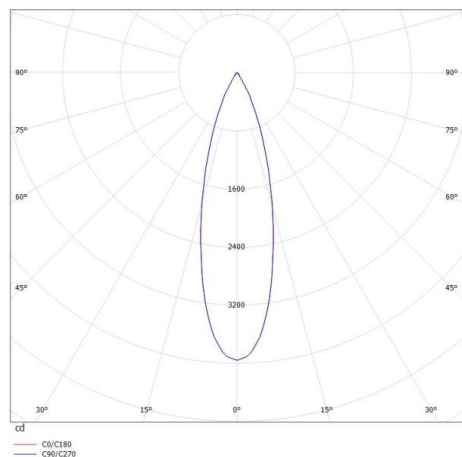

PONTOS

305-619924w27k

PONTOS ROUND INCASSO in alluminio, bianco, simile a RAL 9003, fascio 24°, emissione luminosa diretta, orientabile 30°, senza alimentatore, max. 350mA, dimmerabilità: vedi alimentatore, IP44

DISEGNO

DETTAGLI TECNICI

Potenza sistema [W]	10/15
tipo di lampadina	LED 15W
flusso luminoso [lm]	805/1245
corrente second. [mA]	350
temperatura colore [K]	2700K
CRI	>80
Alimentatore	senza alimentatore
Dimmerabilità	vedi alimentatore
area di emissione luce	diretta
ang.del fascio lumin.[°]	24°
classe di tensione [V]	36 VDC
Materiale	alluminio
altezza [mm]	80
diametro [mm]	90
taglio soffitto [mm]	83
profondità d'inc. [mm]	110
classe di protezione [IP]	IP44
classe di protezione III	0,29
peso netto [kg]	
Colore lampada	bianco
RAL	9003
cod.EAN	9010506044904
durata di vita [h]	L80 B10 20 000
cl. efficienza energ.	E

CURVA DISTRIBUZIONE LUCE

I valori indicati sono nominali. Tolleranza della potenza e del flusso luminoso +/- 10%. Tolleranza della temperatura colore: +/- 150 K. I valori sono riferiti ad una temperatura ambiente di 25°C, salvo diversa indicazione.