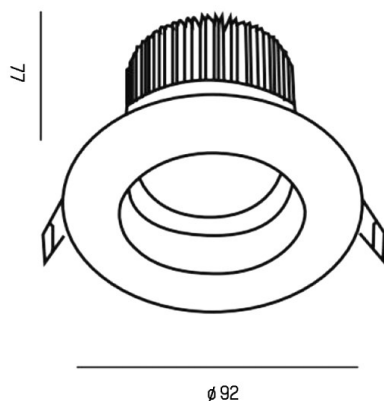

PONTOS

305-619924w40k

PONTOS ROUND EINBAUSTRALER aus Aluminium, weiß, ähnlich RAL 9003, Ausstrahlwinkel 24°, Lichtaustritt direkt, schwenkbar 30°, ohne Betriebsgerät, max. 350mA, Dimmbarkeit: siehe Betriebsgerät, IP44,

SKIZZE

TECHNISCHE DETAILS

Systemleistung [W]	10/15
Leuchtmittel	LED 15W
Lichtstrom [lm]	840/1280
Strom Sek. [mA]	350
Lichtfarbe [K]	4000K
CRI	>80
Betriebsgerät	ohne Betriebsgerät
Dimmbarkeit	siehe Betriebsgerät
Lichtaustritt	direkt
Ausstrahlwinkel [°]	24°
Spannung [V]	36 VDC
Material	Aluminium
Höhe [mm]	80
Durchmesser [mm]	90
D-Ausschn. [mm]	83
Einbautiefe [mm]	110
Schutzart [IP]	IP44
Schutzklasse	Schutzklasse III
Nettogewicht [kg]	0,24
Farbe Leuchte	weiß
RAL	9003
EAN-Nummer	9010506044911
Lebensdauer [h]	L80 B10 20 000
Energieeffizienzkl.	E

LICHTVERTEILUNGSKURVE

Die Werte sind Bemessungswerte. Leistung und Lichtstrom unterliegen initial einer Toleranz von +/- 10%. Toleranz der Farbtemperatur: +/- 150 K. Die Werte gelten wenn nicht anders angegeben für eine Umgebungstemperatur von 25°C.