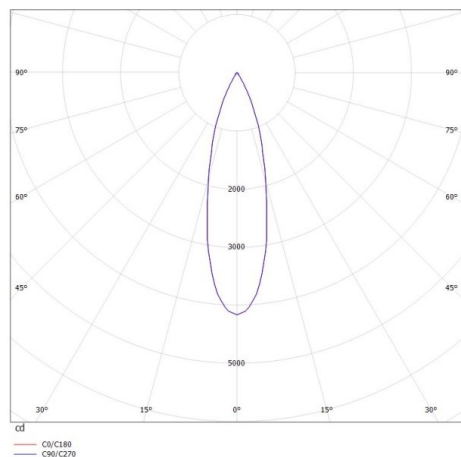

PONTOS

305-619924w40k

PONTOS ROUND EINBAUSTRALER aus Aluminium, weiß, ähnlich RAL 9003, Ausstrahlwinkel 24°, Lichtaustritt direkt, schwenkbar 30°, ohne Betriebsgerät, max. 350mA, Dimmbarkeit: siehe Betriebsgerät, IP44,

SKIZZE

TECHNISCHE DETAILS

Systemleistung [W]	10/15
Leuchtmittel	LED 15W
Lichtstrom [lm]	840/1280
Strom Sek. [mA]	350
Lichtfarbe [K]	4000K
CRI	>80
Betriebsgerät	ohne Betriebsgerät
Dimmbarkeit	siehe Betriebsgerät
Lichtaustritt	direkt
Ausstrahlwinkel [°]	24°
Spannung [V]	36 VDC
Material	Aluminium
Höhe [mm]	80
Durchmesser [mm]	90
D-Ausschn. [mm]	83
Einbautiefe [mm]	110
Schutzart [IP]	IP44
Schutzklasse	Schutzklasse III
Nettogewicht [kg]	0,24
Farbe Leuchte	weiß
RAL	9003
EAN-Nummer	9010506044911
Lebensdauer [h]	L80 B10 20 000
Energieeffizienzkl.	E

LICHTVERTEILUNGSKURVE

Die Werte sind Bemessungswerte. Leistung und Lichtstrom unterliegen initial einer Toleranz von +/- 10%. Toleranz der Farbtemperatur: +/- 150 K. Die Werte gelten wenn nicht anders angegeben für eine Umgebungstemperatur von 25°C.